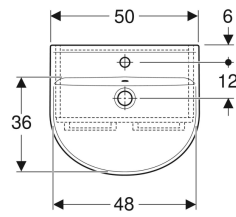

Ifö Cera sæt, håndvask med underskab, to låger

Eksempelbillede

Egenskaber

- Væghængt
- Med to låger
- Med en flytbar hylde
- Fugtbestandig

- Kan udstyres med ben
- Forside af MDF
- Leveres fabriksmonteret

Tekniske data

Materiale | Højkomprimeret trelags-spånplade

Leverancens indhold

- Håndvask
- Underskab til håndvaske

- Monteringsbeslag

Varenr.	VVS nr.	Farve / overflade	Hanehul	Overløb	B	H	T
222200082	778805350	Håndvask: hvid Korpus og forside: hvid / lakeret mat	Midtpå	Synlig	50 cm	68.5 cm	43 cm