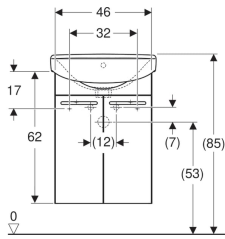

Ifö Cera sæt, håndvask med underskab, to låger

Eksempelbillede

Egenskaber

- Væghængt
- Med to låger
- Med en flytbar hylde
- Fugtbestandig

- Kan udstyres med ben
- Forside af MDF
- Leveres fabriksmonteret

Tekniske data

Materiale | Højkomprimeret trelags-spånplade

Leverancens indhold

- Håndvask
- Underskab til håndvaske

- Monteringsbeslag

Varenr.	VVS nr.	Farve / overflade	Hanehul	Overløb	B	H	T
222200082	778805350	Håndvask: hvid Korpus og forside: hvid / lakeret mat	Midtpå	Synlig	50 cm	68.5 cm	43 cm