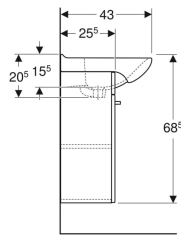

Ifö Cera sæt, håndvask med underskab, to låger

Eksempelbillede

Egenskaber

- Væghængt
- Med to låger
- Med en flytbar hylde
- Fugtbestandig

- Kan udstyres med ben
- Forside af MDF
- Leveres fabriksmonteret

Tekniske data

Materiale | Højkomprimeret trelags-spånplade

Leverancens indhold

- Håndvask
- Underskab til håndvaske

- Monteringsbeslag

Varenr.	VVS nr.	Farve / overflade	Hanehul	Overløb	B	H	T
222200082	778805350	Håndvask: hvid Korpus og forside: hvid / lakeret mat	Midtpå	Synlig	50 cm	68.5 cm	43 cm