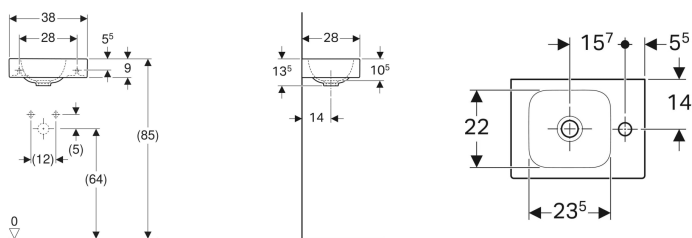

Geberit iCon håndvask

Eksempelbillede

Egenskaber

- Egnet til underskab
- Asymmetrisk

Tekniske data

Materiale | Porcelæn

Varenr.	VVS nr.	Farve / overflade	Hønehul	Overløb	B	H	T
124736000	622960250	Hvid	Til højre	Uden	38 cm	13.5 cm	28 cm
124736600	622960280	Hvid / KeraTect	Til højre	Uden	38 cm	13.5 cm	28 cm
124836000	622960150	Hvid	Til venstre	Uden	38 cm	13.5 cm	28 cm
124836600	622960180	Hvid / KeraTect	Til venstre	Uden	38 cm	13.5 cm	28 cm