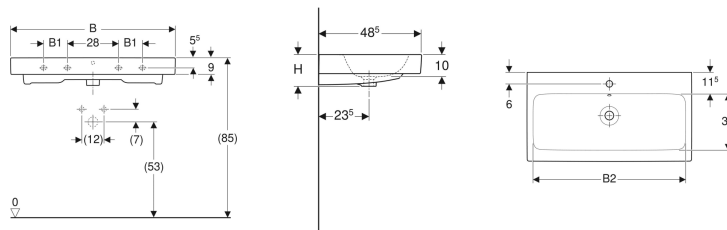

Geberit iCon håndvask

Eksempelbillede

Egenskaber

- Egnet til underskab

Tekniske data

Materiale

Porcelæn

Varenr.	VVS nr.	Farve / overflade	Hanehul	Overløb	B	B1	B2	Bredt underskab	H	T	Fastgørelsespunkter
124060000	622963000	Hvid	Midtpå	Synlig	60 cm	- cm	54.5 cm	59.5 cm	15.5 cm	48.5 cm	2
124060600	622963030	Hvid / KeraTect	Midtpå	Synlig	60 cm	- cm	54.5 cm	59.5 cm	15.5 cm	48.5 cm	2
124062000	622963050	Hvid	Midtpå	Uden	60 cm	- cm	54.5 cm	59.5 cm	15.5 cm	48.5 cm	2
124063000	622963600	Hvid	Uden	Synlig	60 cm	- cm	54.5 cm	59.5 cm	15.5 cm	48.5 cm	2
124063600	622963630	Hvid / KeraTect	Uden	Synlig	60 cm	- cm	54.5 cm	59.5 cm	15.5 cm	48.5 cm	2
124061000	622963650	Hvid	Uden	Uden	60 cm	- cm	54.5 cm	59.5 cm	15.5 cm	48.5 cm	2
124061600 *	622963680	Hvid / KeraTect	Uden	Uden	60 cm	- cm	54.5 cm	59.5 cm	15.5 cm	48.5 cm	2
124075000	622964000	Hvid	Midtpå	Synlig	75 cm	- cm	69 cm	74 cm	15.5 cm	48.5 cm	2
124075600	622964030	Hvid / KeraTect	Midtpå	Synlig	75 cm	- cm	69 cm	74 cm	15.5 cm	48.5 cm	2
124078000	622964600	Hvid	Uden	Synlig	75 cm	- cm	69 cm	74 cm	15.5 cm	48.5 cm	2
124078600	622964630	Hvid / KeraTect	Uden	Synlig	75 cm	- cm	69 cm	74 cm	15.5 cm	48.5 cm	2
124090000	622965000	Hvid	Midtpå	Synlig	90 cm	13 cm	84 cm	89 cm	16 cm	48.5 cm	4
124090600	622965030	Hvid / KeraTect	Midtpå	Synlig	90 cm	13 cm	84 cm	89 cm	16 cm	48.5 cm	4
124093000	622965600	Hvid	Uden	Synlig	90 cm	13 cm	84 cm	89 cm	16 cm	48.5 cm	4
124093600	622965630	Hvid / KeraTect	Uden	Synlig	90 cm	13 cm	84 cm	89 cm	16 cm	48.5 cm	4
124020000	622967200	Hvid	Venstre og højre	Synlig	120 cm	28 cm	114.5 cm	119 cm	16 cm	48.5 cm	4
124020600	622967230	Hvid / KeraTect	Venstre og højre	Synlig	120 cm	28 cm	114.5 cm	119 cm	16 cm	48.5 cm	4
124025000	622967600	Hvid	Uden	Synlig	120 cm	28 cm	114.5 cm	119 cm	16 cm	48.5 cm	4
124025600	622967630	Hvid / KeraTect	Uden	Synlig	120 cm	28 cm	114.5 cm	119 cm	16 cm	48.5 cm	4

* Ordrelateret produktion