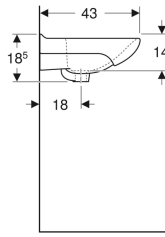

Ifö Cera håndvask

Eksempelbillede

Anvendelser

- Til montering på vinkelbæringer

Egenskaber

- Rund

Leverancens indhold

- Håndvask

Tekniske data

Materiale

Porcelæn

Varenr.	VVS nr.	Farve / overflade	Hanehul	Overløb	Opbevaringsflade	B	H	T
22220	623060100	Hvid	Midtpå	Synlig	Bag	50 cm	18.5 cm	43 cm

Tilbehør

- Ifö/IDO/Porsgrund sæt med montagevinkel til håndvask