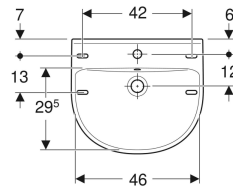

Anvendelser

- Til montering på vinkelbæringer

Egenskaber

- Rund

Leverancens indhold

- Håndvask

Tekniske data

Materiale

Porcelæn

Varenr.	VVS nr.	Farve / overflade	Hanehul	Overløb	Opbevaringsflade	B	H	T
22220	623060100	Hvid	Midtpå	Synlig	Bag	50 cm	18.5 cm	43 cm

Tilbehør

- Ifö/IDO/Porsgrund sæt med montagevinkel til håndvask