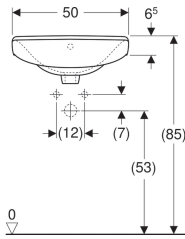

Ifö Cera håndvask

Eksempelbillede

Anvendelser

- Til montering på vinkelbæringer

Egenskaber

- Rund

Leverancens indhold

- Håndvask

Tekniske data

Materiale

Porcelæn

Varenr.	VVS nr.	Farve / overflade	Hanehul	Overløb	Opbevaringsflade	B	H	T
22220	623060100	Hvid	Midtpå	Synlig	Bag	50 cm	18.5 cm	43 cm

Tilbehør

- Ifö/IDO/Porsgrund sæt med montagevinkel til håndvask