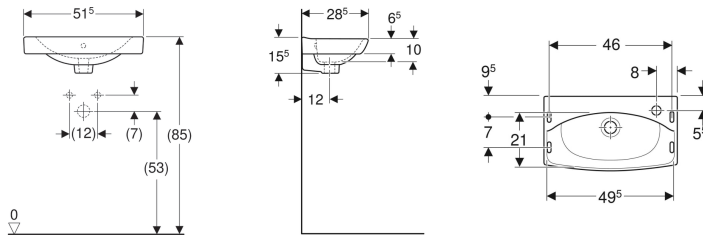

Ifö Spira Square håndvask kompakt

Eksempelbillede

- Kompakt

Anvendelser

- Til montering på vinkelbæringer
- Egnet til montering i små badeværelser og på gæstetoiletter

Tekniske data

Materiale

Porcelæn

Egenskaber

- Rektangulær

Leverancens indhold

- Håndvask

| Varenr. | VVS nr. | Farve / overflade | Hanehul | Overløb | Opbevaring | B | H | T | kr./stk. Ekskl. moms | kr./stk. Inkl. moms |
|---------|-----------|-------------------|-------------|---------|------------|---------|---------|---------|----------------------|---------------------|
| 15087 | 623140200 | Hvid / Ifö Clean | Til højre | Synlig | Bag | 51.5 cm | 15.5 cm | 28.5 cm | 1.262 | 1.578 |
| 15088 | 623140100 | Hvid / Ifö Clean | Til venstre | Synlig | Bag | 51.5 cm | 15.5 cm | 28.5 cm | 1.262 | 1.578 |