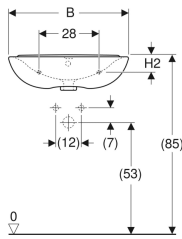

Ifö Spira håndvask

Eksempelbillede

Egenskaber

- Rund

Tekniske data

Materiale

Porcelæn

Leverancens indhold

- Håndvask

- Monteringsbeslag

Varenr.	VVS nr.	Farve / ove rflade	Hane hul	Over løb	Opbev aring sflade	B	B1	H	H1	H2	T	T1	T2	T3	kr./stk. Ekskl. moms	kr./stk. Inkl. moms
15120	623134600	Hvid / Ifö Clean	Uden	Synlig	Bag	57 cm	50 cm	17 cm	12 cm	9 cm	43.5 cm	35 cm	13.5 cm	18 cm	1.164	1.455
15122	623134000	Hvid / Ifö Clean	Midtpå	Synlig	Bag	57 cm	50 cm	17 cm	12 cm	9 cm	43.5 cm	35 cm	13.5 cm	18 cm		
15120100	623133600	Hvid / Ifö Clean	Uden	Uden	Bag	57 cm	50 cm	17 cm	12 cm	9 cm	43.5 cm	35 cm	13.5 cm	18 cm	1.164	1.455
15122100	623133000	Hvid / Ifö Clean	Midtpå	Uden	Bag	57 cm	50 cm	17 cm	12 cm	9 cm	43.5 cm	35 cm	13.5 cm	18 cm	1.164	1.455
15162	623136000	Hvid / Ifö Clean	Midtpå	Synlig	Bag	59 cm	57 cm	16 cm	11 cm	8 cm	45 cm	33 cm	14.5 cm	21 cm	1.320	1.650
15160	623136600	Hvid / Ifö Clean	Uden	Synlig	Bag	59 cm	57 cm	16 cm	11 cm	8 cm	45 cm	33 cm	14.5 cm	21 cm	1.320	1.650