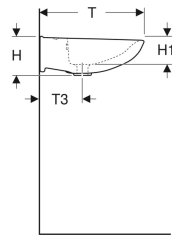

Ifö Spira håndvask

Eksempelbillede

Egenskaber

- Rund

Tekniske data

Materiale

Porcelæn

Leverancens indhold

- Håndvask

- Monteringsbeslag

Varenr.	VVS nr.	Farve / ove rflade	Hane hul	Over løb	Opbev aring sflade	B	B1	H	H1	H2	T	T1	T2	T3	kr./stk. Ekskl. moms	kr./stk. Inkl. moms
15120	623134600	Hvid / Ifö Clean	Uden	Synlig	Bag	57 cm	50 cm	17 cm	12 cm	9 cm	43.5 cm	35 cm	13.5 cm	18 cm	1.164	1.455
15122	623134000	Hvid / Ifö Clean	Midtpå	Synlig	Bag	57 cm	50 cm	17 cm	12 cm	9 cm	43.5 cm	35 cm	13.5 cm	18 cm		
15120100	623133600	Hvid / Ifö Clean	Uden	Uden	Bag	57 cm	50 cm	17 cm	12 cm	9 cm	43.5 cm	35 cm	13.5 cm	18 cm	1.164	1.455
15122100	623133000	Hvid / Ifö Clean	Midtpå	Uden	Bag	57 cm	50 cm	17 cm	12 cm	9 cm	43.5 cm	35 cm	13.5 cm	18 cm	1.164	1.455
15162	623136000	Hvid / Ifö Clean	Midtpå	Synlig	Bag	59 cm	57 cm	16 cm	11 cm	8 cm	45 cm	33 cm	14.5 cm	21 cm	1.320	1.650
15160	623136600	Hvid / Ifö Clean	Uden	Synlig	Bag	59 cm	57 cm	16 cm	11 cm	8 cm	45 cm	33 cm	14.5 cm	21 cm	1.320	1.650