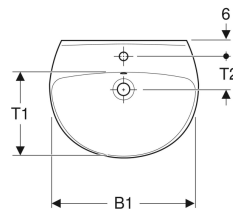

Ifö Spira håndvask

Eksempelbillede

Egenskaber

- Rund

Tekniske data

Materiale

Porcelæn

Leverancens indhold

- Håndvask

- Monteringsbeslag

Varenr.	VVS nr.	Farve / ove rflade	Hane hul	Over løb	Opbev aring sflade	B	B1	H	H1	H2	T	T1	T2	T3	kr./stk. Ekskl. moms	kr./stk. Inkl. moms
15120	623134600	Hvid / Ifö Clean	Uden	Synlig	Bag	57 cm	50 cm	17 cm	12 cm	9 cm	43.5 cm	35 cm	13.5 cm	18 cm	1.164	1.455
15122	623134000	Hvid / Ifö Clean	Midtpå	Synlig	Bag	57 cm	50 cm	17 cm	12 cm	9 cm	43.5 cm	35 cm	13.5 cm	18 cm		
15120100	623133600	Hvid / Ifö Clean	Uden	Uden	Bag	57 cm	50 cm	17 cm	12 cm	9 cm	43.5 cm	35 cm	13.5 cm	18 cm	1.164	1.455
15122100	623133000	Hvid / Ifö Clean	Midtpå	Uden	Bag	57 cm	50 cm	17 cm	12 cm	9 cm	43.5 cm	35 cm	13.5 cm	18 cm	1.164	1.455
15162	623136000	Hvid / Ifö Clean	Midtpå	Synlig	Bag	59 cm	57 cm	16 cm	11 cm	8 cm	45 cm	33 cm	14.5 cm	21 cm	1.320	1.650
15160	623136600	Hvid / Ifö Clean	Uden	Synlig	Bag	59 cm	57 cm	16 cm	11 cm	8 cm	45 cm	33 cm	14.5 cm	21 cm	1.320	1.650