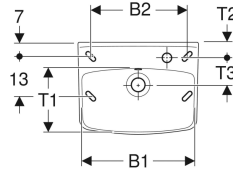

- Rektangulær

Anvendelser

- Til montering med vinkelbæringer eller hægtebæringer

Egenskaber

- Egnet til underskab

Tekniske data

Materiale

Porcelæn

Varenr.	VVS nr.	Farve / ove rflade	Hane hul	Over løb	Opbeva ring sflade	B	B1	B2	H	T	T1	T2	T3	kr./stk. Ekskl. moms	kr./stk. Inkl. moms
15010	623142600	Hvid / Ifö Clean	Uden	Synlig	Bag	50 cm	47 cm	42 cm	15 cm	31 cm	22 cm	20 cm	- cm	1.035	1.294
15017	623142200	Hvid / Ifö Clean	Til højre	Synlig	Bag	50 cm	47 cm	42 cm	15 cm	31 cm	22 cm	5.5 cm	14.5 cm	1.035	1.294
15018	623142100	Hvid / Ifö Clean	Til venstre	Synlig	Bag	50 cm	47 cm	42 cm	15 cm	31 cm	22 cm	5.5 cm	14.5 cm	1.035	1.294
15010100	623141600	Hvid / Ifö Clean	Uden	Uden	Bag	50 cm	47 cm	42 cm	15 cm	31 cm	22 cm	20 cm	- cm	1.035	1.294
15017100	623141200	Hvid / Ifö Clean	Til højre	Uden	Bag	50 cm	47 cm	42 cm	15 cm	31 cm	22 cm	5.5 cm	14.5 cm	1.035	1.294
15018100	623141100	Hvid / Ifö Clean	Til venstre	Uden	Bag	50 cm	47 cm	42 cm	15 cm	31 cm	22 cm	5.5 cm	14.5 cm	1.035	1.294
15047	623138200	Hvid / Ifö Clean	Til højre	Synlig	Bag	41.5 cm	39 cm	34.5 cm	15 cm	31 cm	24.5 cm	6 cm	10 cm	1.052	1.315
15048	623138100	Hvid / Ifö Clean	Til venstre	Synlig	Bag	41.5 cm	39 cm	34.5 cm	15 cm	31 cm	24.5 cm	6 cm	10 cm	1.052	1.315

Tilbehør

- Ifö sæt vinkelbæringer til håndvask
- Ifö/IDO/Porsgrund sæt montagevinkel til håndvask