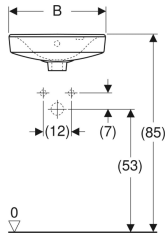

- Rektangulær

Anvendelser

- Til montering med vinkelbæringer eller hægtebæringer

Egenskaber

- Egnet til underskab

Tekniske data

Materiale

Porcelæn

Varenr.	VVS nr.	Farve / ove rflade	Hane hul	Over løb	Opbeva ring sflade	B	B1	B2	H	T	T1	T2	T3	kr./stk. Ekskl. moms	kr./stk. Inkl. moms
15010	623142600	Hvid / Ifö Clean	Uden	Synlig	Bag	50 cm	47 cm	42 cm	15 cm	31 cm	22 cm	20 cm	- cm	1.035	1.294
15017	623142200	Hvid / Ifö Clean	Til højre	Synlig	Bag	50 cm	47 cm	42 cm	15 cm	31 cm	22 cm	5.5 cm	14.5 cm	1.035	1.294
15018	623142100	Hvid / Ifö Clean	Til venstre	Synlig	Bag	50 cm	47 cm	42 cm	15 cm	31 cm	22 cm	5.5 cm	14.5 cm	1.035	1.294
15010100	623141600	Hvid / Ifö Clean	Uden	Uden	Bag	50 cm	47 cm	42 cm	15 cm	31 cm	22 cm	20 cm	- cm	1.035	1.294
15017100	623141200	Hvid / Ifö Clean	Til højre	Uden	Bag	50 cm	47 cm	42 cm	15 cm	31 cm	22 cm	5.5 cm	14.5 cm	1.035	1.294
15018100	623141100	Hvid / Ifö Clean	Til venstre	Uden	Bag	50 cm	47 cm	42 cm	15 cm	31 cm	22 cm	5.5 cm	14.5 cm	1.035	1.294
15047	623138200	Hvid / Ifö Clean	Til højre	Synlig	Bag	41.5 cm	39 cm	34.5 cm	15 cm	31 cm	24.5 cm	6 cm	10 cm	1.052	1.315
15048	623138100	Hvid / Ifö Clean	Til venstre	Synlig	Bag	41.5 cm	39 cm	34.5 cm	15 cm	31 cm	24.5 cm	6 cm	10 cm	1.052	1.315

Tilbehør

- Ifö sæt vinkelbæringer til håndvask
- Ifö/IDO/Porsgrund sæt montagevinkel til håndvask