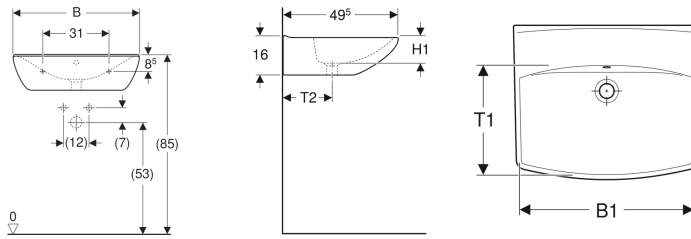

Ifö Spira Art håndvask

Eksempelbillede

Egenskaber

- Rektangulær

Tekniske data

Materiale

Porcelæn

Leverancens indhold

- Håndvask

- Monteringsbeslag

Varenr.	VVS nr.	Farve / o verflade	Hane hul	Over løb	Opbevari ngsflade	B	B1	H	H1	T	T1	T2	kr./stk. Ekskl. moms	kr./stk. Inkl. moms
15072	623031000	Hvid / Ifö Clean	Midtpå	Synlig	Bag	70 cm	67.5 cm	16 cm	11 cm	49.5 cm	39 cm	23 cm	2.137	2.671
15072100	623030000	Hvid / Ifö Clean	Midtpå	Uden	Bag	70 cm	67.5 cm	16 cm	11 cm	49.5 cm	39 cm	23 cm	2.137	2.671
15172	623146000	Hvid / Ifö Clean	Midtpå	Synlig	Bag	60 cm	57 cm	16 cm	11 cm	49.5 cm	36 cm	21 cm	1.748	2.185
15172100	623145000	Hvid / Ifö Clean	Midtpå	Uden	Bag	60 cm	57 cm	16 cm	11 cm	49.5 cm	36 cm	21 cm	1.748	2.185
15070	623148600	Hvid / Ifö Clean	Uden	Synlig	Bag	70 cm	67.5 cm	16 cm	11 cm	49.5 cm	39 cm	23 cm	2.137	2.671
15170	623146600	Hvid / Ifö Clean	Uden	Synlig	Bag	60 cm	57 cm	16 cm	11 cm	49.5 cm	36 cm	21 cm	1.748	2.185