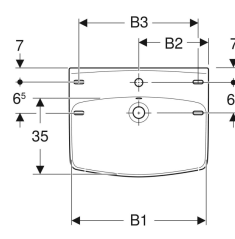

Anvendelser

- Til montering med vinkelbæringer eller bolte

Egenskaber

- Rektangulær

Leverancens indhold

- Håndvask

Tekniske data

Materiale

Porcelæn

Varenr.	VVS nr.	Farve / ove rflade	Hane hul	Over løb	Opbeva ring sflade	B	B1	B2	B3	H	H1	T	T1	kr./stk. Ekskl. moms	kr./stk. Inkl. moms
15020	623144600	Hvid / Ifö Clean	Uden	Synlig	Bag	57 cm	55.5 cm	28.5 cm	48.5 cm	16 cm	7.5 cm	43.5 cm	20 cm	1.164	1.455
15022	623144000	Hvid / Ifö Clean	Midtpå	Synlig	Bag	57 cm	55.5 cm	28.5 cm	48.5 cm	16 cm	7.5 cm	43.5 cm	20 cm		
15060	623152600	Hvid / Ifö Clean	Uden	Synlig	Bag	60 cm	28.5 cm	30 cm	49 cm	17 cm	9 cm	44.5 cm	22 cm	1.320	1.650
15062	623152000	Hvid / Ifö Clean	Midtpå	Synlig	Bag	60 cm	28.5 cm	30 cm	49 cm	17 cm	9 cm	44.5 cm	22 cm	1.320	1.650
15020100	623143600	Hvid / Ifö Clean	Uden	Uden	Bag	57 cm	55.5 cm	28.5 cm	48.5 cm	16 cm	7.5 cm	43.5 cm	20 cm	1.164	1.455
15022100	623143000	Hvid / Ifö Clean	Midtpå	Uden	Bag	57 cm	55.5 cm	28.5 cm	48.5 cm	16 cm	7.5 cm	43.5 cm	20 cm	1.164	1.455
15060100	623151600	Hvid / Ifö Clean	Uden	Uden	Bag	60 cm	28.5 cm	30 cm	49 cm	17 cm	9 cm	44.5 cm	22 cm	1.360	1.700
15062100	623151000	Hvid / Ifö Clean	Midtpå	Uden	Bag	60 cm	28.5 cm	30 cm	49 cm	17 cm	9 cm	44.5 cm	22 cm	1.360	1.700

Tilbehør

- Ifö/IDO/Porsgrund sæt med montagevinkel til håndvask