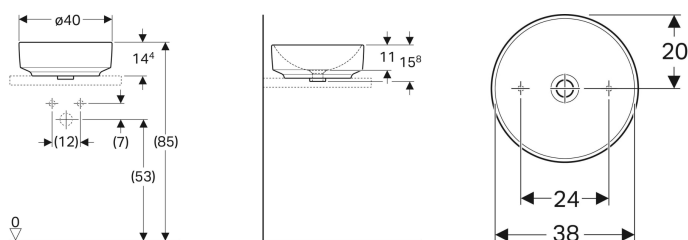

## Geberit VariForm håndvask til borplademontage rund

Eksempelbillede

### Egenskaber

- Anvendes til alle VariForm underskabe

- Rund
- Nem installation takket være medfølgende udskæringskabelon
- Eget til underskab

### Leverancens indhold

- Monteringsbeslag
- Skabelon

Varenr.	VVS nr.	Farve / overflade	D	Hanehul	Overløb	H
500.768.01.2	634200650	Hvid	40 cm	Uden	Uden	15.8 cm
500.768.00.2 *	634200680	Hvid / KeraTect	40 cm	Uden	Uden	15.8 cm