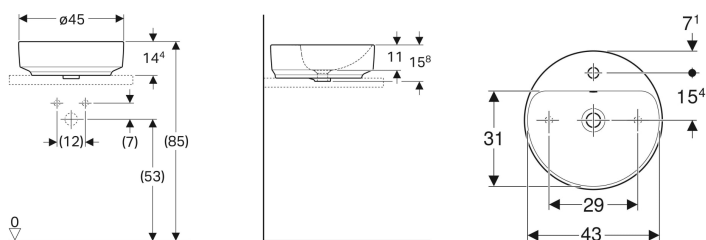

## Geberit VariForm håndvask til borplademontage rund, med hylde og hanehul

Eksempelbillede

### Egenskaber

- Anvendes til alle VariForm underskabe

- Rund
- Nem installation takket være medfølgende udskæringssskabelon
- Egnede til underskab

### Leverancens indhold

- Monteringsbeslag
- Skabelon

Varenr.	VVS nr.	Farve / overflade	D	Hanehul	Overløb	H
500.769.01.2	634201000	Hvid	45 cm	Midtpå	Synlig	15.8 cm
500.769.00.2 *	634201030	Hvid / KeraTect	45 cm	Midtpå	Synlig	15.8 cm
500.770.01.2 *	634201050	Hvid	45 cm	Midtpå	Uden	15.8 cm
500.770.00.2 *	634201080	Hvid / KeraTect	45 cm	Midtpå	Uden	15.8 cm