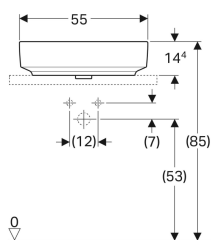

Geberit VariForm håndvask til borplademontage oval

Eksempelbillede

Anvendelser

- Til montering på bordplader

Egenskaber

- Anvendes til alle VariForm underskabe

- Oval
- Nem installation takket være medfølgende udskæringskabelon
- Eget til underskab

Tekniske data

Materiale | Porcelæn

Leverancens indhold

- Monteringsbeslag
- Skabelon

Varenr.	VVS nr.	Farve / overflade	Hanehul	Overløb	B	H	T
500.771.01.2	634202650	Hvid	Uden	Uden	55 cm	15.8 cm	40 cm
500.771.00.2 *	634202680	Hvid / KeraTect	Uden	Uden	55 cm	15.8 cm	40 cm