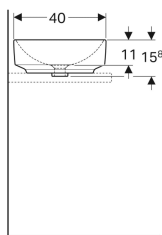

Geberit VariForm håndvask til borplademontage oval

Eksempelbillede

Anvendelser

- Til montering på bordplader

Egenskaber

- Anvendes til alle VariForm underskabe

- Oval
- Nem installation takket være medfølgende udskæringskabelon
- Eget til underskab

Tekniske data

Materiale | Porcelæn

Leverancens indhold

- Monteringsbeslag
- Skabelon

Varenr.	VVS nr.	Farve / overflade	Hanehul	Overløb	B	H	T
500.771.01.2	634202650	Hvid	Uden	Uden	55 cm	15.8 cm	40 cm
500.771.00.2 *	634202680	Hvid / KeraTect	Uden	Uden	55 cm	15.8 cm	40 cm