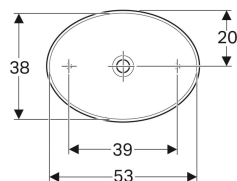

Geberit VariForm håndvask til borplademontage oval

Eksempelbillede

Anvendelser

- Til montering på bordplader

Egenskaber

- Anvendes til alle VariForm underskabe

- Oval
- Nem installation takket være medfølgende udskæringskabelon
- Eget til underskab

Tekniske data

Materiale | Porcelæn

Leverancens indhold

- Monteringsbeslag
- Skabelon

Varenr.	VVS nr.	Farve / overflade	Hanehul	Overløb	B	H	T
500.771.01.2	634202650	Hvid	Uden	Uden	55 cm	15.8 cm	40 cm
500.771.00.2 *	634202680	Hvid / KeraTect	Uden	Uden	55 cm	15.8 cm	40 cm