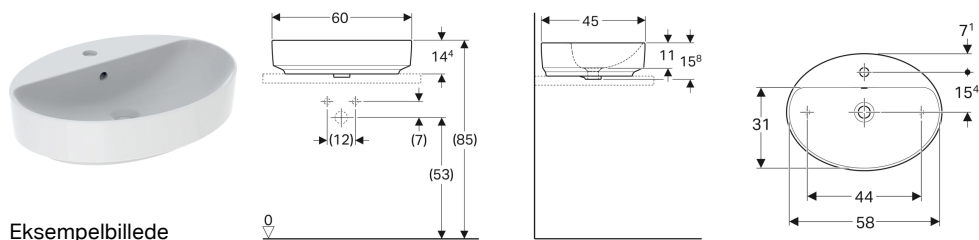

## Geberit VariForm håndvask til borplademontage oval, med hylde og hanehul

Eksempelbillede

### Anvendelser

- Til montering på bordplader

### Egenskaber

- Anvendes til alle VariForm underskabe

- Oval
- Nem installation takket være medfølgende udskæringssskabelon
- Egnede til underskab