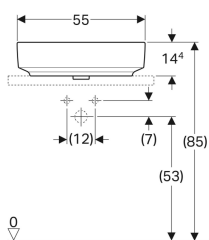

Geberit VariForm håndvask til borplademontage ellipseformet

Eksempelbillede

Anvendelser

- Til montering på bordplader

Egenskaber

- Anvendes til alle VariForm underskabe

- Ellipseformet
- Nem installation takket være medfølgende udskæringskabelon
- Egnede til underskab

Tekniske data

Materiale | Porcelæn

Leverancens indhold

- Monteringsbeslag
- Skabelon

Varenr.	VVS nr.	Farve / overflade	Hanehul	Overløb	B	H	T
500.774.01.2	634204650	Hvid	Uden	Uden	55 cm	15.8 cm	40 cm
500.774.00.2 *	634204680	Hvid / KeraTect	Uden	Uden	55 cm	15.8 cm	40 cm