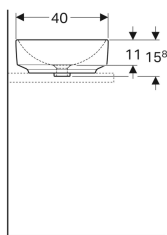

Geberit VariForm håndvask til borplademontage ellipseformet

Eksempelbillede

Anvendelser

- Til montering på bordplader

Egenskaber

- Anvendes til alle VariForm underskabe

- Ellipseformet
- Nem installation takket være medfølgende udskæringskabelon
- Egnede til underskab

Tekniske data

Materiale | Porcelæn

Leverancens indhold

- Monteringsbeslag
- Skabelon

Varenr.	VVS nr.	Farve / overflade	Hanehul	Overløb	B	H	T
500.774.01.2	634204650	Hvid	Uden	Uden	55 cm	15.8 cm	40 cm
500.774.00.2 *	634204680	Hvid / KeraTect	Uden	Uden	55 cm	15.8 cm	40 cm