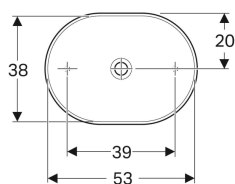

Geberit VariForm håndvask til borplademontage ellipseformet

Eksempelbillede

Anvendelser

- Til montering på bordplader

Egenskaber

- Anvendes til alle VariForm underskabe

- Ellipseformet
- Nem installation takket være medfølgende udskæringskabelon
- Egnede til underskab

Tekniske data

Materiale | Porcelæn

Leverancens indhold

- Monteringsbeslag
- Skabelon

Varenr.	VVS nr.	Farve / overflade	Hanehul	Overløb	B	H	T
500.774.01.2	634204650	Hvid	Uden	Uden	55 cm	15.8 cm	40 cm
500.774.00.2 *	634204680	Hvid / KeraTect	Uden	Uden	55 cm	15.8 cm	40 cm