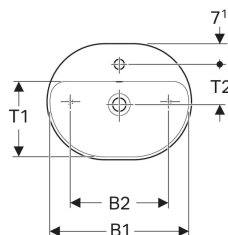

## Geberit VariForm håndvask til borplademontage ellipseformet, med hylde og hanehul

Eksempelbillede

### Leverancens indhold

- Monteringsbeslag
- Skabelon

Varenr.	VVS nr.	Farve / overflade	Hanehul	Overløb	B	B1	B2	H	T	T1	T2
500.775.01.2	634205000	Hvid	Midtpå	Synlig	50 cm	48 cm	34 cm	15.8 cm	40 cm	26 cm	13.9 cm
500.775.00.2 *	634205030	Hvid / KeraTect	Midtpå	Synlig	50 cm	48 cm	34 cm	15.8 cm	40 cm	26 cm	13.9 cm
500.776.01.2 *	634205050	Hvid	Midtpå	Uden	50 cm	48 cm	34 cm	15.8 cm	40 cm	26 cm	13.9 cm
500.776.00.2 *	634205080	Hvid / KeraTect	Midtpå	Uden	50 cm	48 cm	34 cm	15.8 cm	40 cm	26 cm	13.9 cm
500.777.01.2	634206000	Hvid	Midtpå	Synlig	60 cm	58 cm	44 cm	15.8 cm	45 cm	31 cm	15.4 cm
500.777.00.2 *	634206030	Hvid / KeraTect	Midtpå	Synlig	60 cm	58 cm	44 cm	15.8 cm	45 cm	31 cm	15.4 cm
500.778.01.2 *	634206050	Hvid	Midtpå	Uden	60 cm	58 cm	44 cm	15.8 cm	45 cm	31 cm	15.4 cm
500.778.00.2 *	634206080	Hvid / KeraTect	Midtpå	Uden	60 cm	58 cm	44 cm	15.8 cm	45 cm	31 cm	15.4 cm