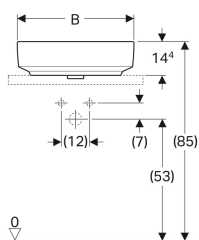

Anvendelser

- Til montering på bordplader

Egenskaber

- Anvendes til alle VariForm underskabe

- Ellipseformet
- Nem installation takket være medfølgende udskæringskabelon
- Egnede til underskab

Tekniske data

Materiale | Porcelæn

Leverancens indhold

- Monteringsbeslag
- Skabelon

Varenr.	VVS nr.	Farve / overflade	Hanehul	Overløb	B	B1	B2	H	T	T1	T2
500.775.01.2	634205000	Hvid	Midtpå	Synlig	50 cm	48 cm	34 cm	15.8 cm	40 cm	26 cm	13.9 cm
500.775.00.2 *	634205030	Hvid / KeraTect	Midtpå	Synlig	50 cm	48 cm	34 cm	15.8 cm	40 cm	26 cm	13.9 cm
500.776.01.2 *	634205050	Hvid	Midtpå	Uden	50 cm	48 cm	34 cm	15.8 cm	40 cm	26 cm	13.9 cm
500.776.00.2 *	634205080	Hvid / KeraTect	Midtpå	Uden	50 cm	48 cm	34 cm	15.8 cm	40 cm	26 cm	13.9 cm
500.777.01.2	634206000	Hvid	Midtpå	Synlig	60 cm	58 cm	44 cm	15.8 cm	45 cm	31 cm	15.4 cm
500.777.00.2 *	634206030	Hvid / KeraTect	Midtpå	Synlig	60 cm	58 cm	44 cm	15.8 cm	45 cm	31 cm	15.4 cm
500.778.01.2 *	634206050	Hvid	Midtpå	Uden	60 cm	58 cm	44 cm	15.8 cm	45 cm	31 cm	15.4 cm
500.778.00.2 *	634206080	Hvid / KeraTect	Midtpå	Uden	60 cm	58 cm	44 cm	15.8 cm	45 cm	31 cm	15.4 cm

* Ordrerelateret produktion

Tilbehør

- Geberit afløbsventil med frit udløb og ventilafdækning

- Normal leveringstid 2-3 uger
- Vaske uden overløb har ca. 13 ugers leveringstid
- Vaske med KeraTect overflade har ca. 13 ugers leveringstid