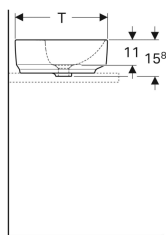

## Geberit VariForm håndvask til borplademontage ellipseformet, med hylde og hanehul

Eksempelbillede

### Leverancens indhold

- Monteringsbeslag
- Skabelon

Varenr.	VVS nr.	Farve / overflade	Hanehul	Overløb	B	B1	B2	H	T	T1	T2
500.775.01.2	634205000	Hvid	Midtpå	Synlig	50 cm	48 cm	34 cm	15.8 cm	40 cm	26 cm	13.9 cm
500.775.00.2 *	634205030	Hvid / KeraTect	Midtpå	Synlig	50 cm	48 cm	34 cm	15.8 cm	40 cm	26 cm	13.9 cm
500.776.01.2 *	634205050	Hvid	Midtpå	Uden	50 cm	48 cm	34 cm	15.8 cm	40 cm	26 cm	13.9 cm
500.776.00.2 *	634205080	Hvid / KeraTect	Midtpå	Uden	50 cm	48 cm	34 cm	15.8 cm	40 cm	26 cm	13.9 cm
500.777.01.2	634206000	Hvid	Midtpå	Synlig	60 cm	58 cm	44 cm	15.8 cm	45 cm	31 cm	15.4 cm
500.777.00.2 *	634206030	Hvid / KeraTect	Midtpå	Synlig	60 cm	58 cm	44 cm	15.8 cm	45 cm	31 cm	15.4 cm
500.778.01.2 *	634206050	Hvid	Midtpå	Uden	60 cm	58 cm	44 cm	15.8 cm	45 cm	31 cm	15.4 cm
500.778.00.2 *	634206080	Hvid / KeraTect	Midtpå	Uden	60 cm	58 cm	44 cm	15.8 cm	45 cm	31 cm	15.4 cm