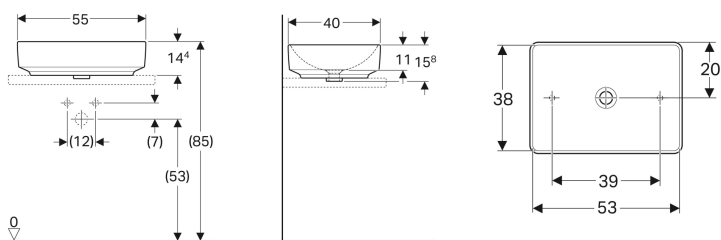

Geberit VariForm håndvask til borplademontage rektangulær

Eksempelbillede

Anvendelser

- Til montering på bordplader

Egenskaber

- Anvendes til alle VariForm underskabe

- Rektangulær
- Nem installation takket være medfølgende udskæringskabelon
- Egnede til underskab

Tekniske data

Materiale | Porcelæn

Leverancens indhold

- Monteringsbeslag
- Skabelon

Varenr.	VVS nr.	Farve / overflade	Hanehul	Overløb	B	H	T
500.779.01.2	634207650	Hvid	Uden	Uden	55 cm	15.8 cm	40 cm
500.779.00.2 *	634207680	Hvid / KeraTect	Uden	Uden	55 cm	15.8 cm	40 cm