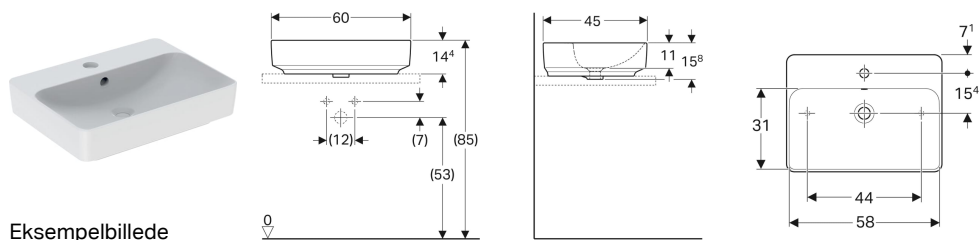

Geberit VariForm håndvask til borplademontage rektangulær, med hylde og hanehul

Eksempelbillede

Anvendelser

- Til montering på bordplader

Egenskaber

- Anvendes til alle VariForm underskabe

- Rektangulær
- Nem installation takket være medfølgende udskæringssskabelon
- Egnede til underskab

Tekniske data

Materiale | Porcelæn

Leverancens indhold

- Monteringsbeslag
- Skabelon

Varenr.	VVS nr.	Farve / overflade	Hanehul	Overløb	B	H	T
500.780.01.2	634208000	Hvid	Midtpå	Synlig	60 cm	15.8 cm	45 cm
500.780.00.2 *	634208030	Hvid / KeraTect	Midtpå	Synlig	60 cm	15.8 cm	45 cm
500.781.01.2 *	634208050	Hvid	Midtpå	Uden	60 cm	15.8 cm	45 cm
500.781.00.2 *	634208080	Hvid / KeraTect	Midtpå	Uden	60 cm	15.8 cm	45 cm