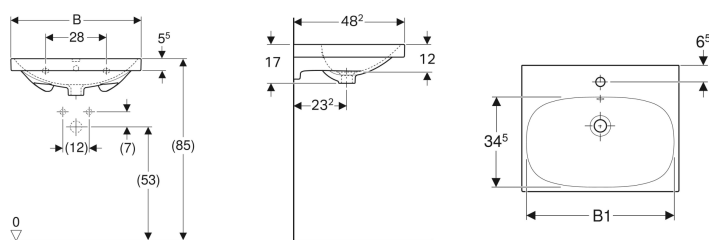

Geberit Acanto håndvask

Eksempelbillede

Egenskaber

- Egnet til underskab

Tekniske data

Materiale

Porcelæn

Varenr.	VVS nr.	Farve / overflade	Hanehul	Overløb	B	B1	Bredt underskab	H	T
501.880.00.1	634750200	Hvid	Venstre og højre	Synlig	120 cm	117 cm	119 cm	18 cm	48.2 cm
501.880.00.2	634750230	Hvid / KeraTect	Venstre og højre	Synlig	120 cm	117 cm	119 cm	18 cm	48.2 cm
501.880.00.3 *	634750600	Hvid	Uden	Synlig	120 cm	117 cm	119 cm	18 cm	48.2 cm
501.880.00.4 *	634750630	Hvid / KeraTect	Uden	Synlig	120 cm	117 cm	119 cm	18 cm	48.2 cm
501.880.00.5 *	634750250	Hvid	Venstre og højre	Uden	120 cm	117 cm	119 cm	18 cm	48.2 cm
501.880.00.6 *	634750280	Hvid / KeraTect	Venstre og højre	Uden	120 cm	117 cm	119 cm	18 cm	48.2 cm
501.880.00.7 *	634750650	Hvid	Uden	Uden	120 cm	117 cm	119 cm	18 cm	48.2 cm
501.880.00.8 *	634750680	Hvid / KeraTect	Uden	Uden	120 cm	117 cm	119 cm	18 cm	48.2 cm
500.620.01.2	634738000	Hvid	Midtpå	Synlig	60 cm	57 cm	59.5 cm	17 cm	48.2 cm
500.620.01.8	634738030	Hvid / KeraTect	Midtpå	Synlig	60 cm	57 cm	59.5 cm	17 cm	48.2 cm
500.621.01.2	634741000	Hvid	Midtpå	Synlig	65 cm	61.5 cm	64 cm	17 cm	48.2 cm
500.621.01.8	634741030	Hvid / KeraTect	Midtpå	Synlig	65 cm	61.5 cm	64 cm	17 cm	48.2 cm

* Ordrelateret produktion

Tilbehør

- Geberit afløbsventil rumsparemodel, smal model, med udvendige ventilpropper med trykaktivering
- Geberit pungvandlås til håndvask, afløb vandret

- Montering på underskab eller bolte