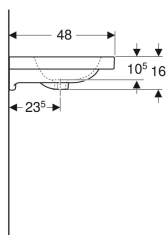

Geberit iCon Light håndvask til borplademontage

Eksempelbillede

- Under- og bagside slebet

Anvendelser

- Til montering på bordplader

Egenskaber

- Vægttilslutning

Tekniske data

Materiale

Porcelæn

Varenr.	VVS nr.	Farve / overflade	Hanehul	Overløb	B	B1	B2	H	T	
501.847.00.1	634811000	Hvid	Midtpå	Synlig	60 cm	54 cm	30 cm	16 cm	48 cm	Ny
501.847.00.2	634811030	Hvid / KeraTect	Midtpå	Synlig	60 cm	54 cm	30 cm	16 cm	48 cm	Ny
501.847.00.3 *	634811600	Hvid	Uden	Synlig	60 cm	54 cm	30 cm	16 cm	48 cm	Ny
501.847.00.4 *	634811630	Hvid / KeraTect	Uden	Synlig	60 cm	54 cm	30 cm	16 cm	48 cm	Ny
501.847.00.5 *	634811050	Hvid	Midtpå	Uden	60 cm	54 cm	30 cm	16 cm	48 cm	Ny
501.847.00.6 *	634811080	Hvid / KeraTect	Midtpå	Uden	60 cm	54 cm	30 cm	16 cm	48 cm	Ny
501.847.00.7 *	634811650	Hvid	Uden	Uden	60 cm	54 cm	30 cm	16 cm	48 cm	Ny
501.847.00.8 *	634811680	Hvid / KeraTect	Uden	Uden	60 cm	54 cm	30 cm	16 cm	48 cm	Ny
501.848.00.1	634812000	Hvid	Midtpå	Synlig	75 cm	68 cm	37.5 cm	16 cm	48 cm	Ny
501.848.00.2	634812030	Hvid / KeraTect	Midtpå	Synlig	75 cm	68 cm	37.5 cm	16 cm	48 cm	Ny
501.848.00.3 *	634812600	Hvid	Uden	Synlig	75 cm	68 cm	37.5 cm	16 cm	48 cm	Ny
501.848.00.4 *	634812630	Hvid / KeraTect	Uden	Synlig	75 cm	68 cm	37.5 cm	16 cm	48 cm	Ny
501.848.00.5 *	634812050	Hvid	Midtpå	Uden	75 cm	68 cm	37.5 cm	16 cm	48 cm	Ny
501.848.00.6 *	634812080	Hvid / KeraTect	Midtpå	Uden	75 cm	68 cm	37.5 cm	16 cm	48 cm	Ny
501.848.00.7 *	634812650	Hvid	Uden	Uden	75 cm	68 cm	37.5 cm	16 cm	48 cm	Ny
501.848.00.8 *	634812680	Hvid / KeraTect	Uden	Uden	75 cm	68 cm	37.5 cm	16 cm	48 cm	Ny
501.847.JT.1	634811010	Alpin-hvid / Mat	Midtpå	Synlig	60 cm	54 cm	30 cm	16 cm	48 cm	Ny
501.848.JT.1	634812010	Alpin-hvid / Mat	Midtpå	Synlig	75 cm	68 cm	37.5 cm	16 cm	48 cm	Ny