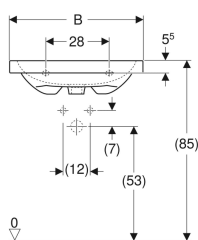

Geberit iCon Light håndvask til borplademontage

Eksempelbillede

- Under- og bagside slebet

Anvendelser

- Til montering på bordplader

Egenskaber

- Vægttilslutning

Tekniske data

Materiale

Porcelæn

Varenr.	VVS nr.	Farve / overflade	Hanehul	Overløb	B	B1	B2	H	T	
501.847.00.1	634811000	Hvid	Midtpå	Synlig	60 cm	54 cm	30 cm	16 cm	48 cm	Ny
501.847.00.2	634811030	Hvid / KeraTect	Midtpå	Synlig	60 cm	54 cm	30 cm	16 cm	48 cm	Ny
501.847.00.3 *	634811600	Hvid	Uden	Synlig	60 cm	54 cm	30 cm	16 cm	48 cm	Ny
501.847.00.4 *	634811630	Hvid / KeraTect	Uden	Synlig	60 cm	54 cm	30 cm	16 cm	48 cm	Ny
501.847.00.5 *	634811050	Hvid	Midtpå	Uden	60 cm	54 cm	30 cm	16 cm	48 cm	Ny
501.847.00.6 *	634811080	Hvid / KeraTect	Midtpå	Uden	60 cm	54 cm	30 cm	16 cm	48 cm	Ny
501.847.00.7 *	634811650	Hvid	Uden	Uden	60 cm	54 cm	30 cm	16 cm	48 cm	Ny
501.847.00.8 *	634811680	Hvid / KeraTect	Uden	Uden	60 cm	54 cm	30 cm	16 cm	48 cm	Ny
501.848.00.1	634812000	Hvid	Midtpå	Synlig	75 cm	68 cm	37.5 cm	16 cm	48 cm	Ny
501.848.00.2	634812030	Hvid / KeraTect	Midtpå	Synlig	75 cm	68 cm	37.5 cm	16 cm	48 cm	Ny
501.848.00.3 *	634812600	Hvid	Uden	Synlig	75 cm	68 cm	37.5 cm	16 cm	48 cm	Ny
501.848.00.4 *	634812630	Hvid / KeraTect	Uden	Synlig	75 cm	68 cm	37.5 cm	16 cm	48 cm	Ny
501.848.00.5 *	634812050	Hvid	Midtpå	Uden	75 cm	68 cm	37.5 cm	16 cm	48 cm	Ny
501.848.00.6 *	634812080	Hvid / KeraTect	Midtpå	Uden	75 cm	68 cm	37.5 cm	16 cm	48 cm	Ny
501.848.00.7 *	634812650	Hvid	Uden	Uden	75 cm	68 cm	37.5 cm	16 cm	48 cm	Ny
501.848.00.8 *	634812680	Hvid / KeraTect	Uden	Uden	75 cm	68 cm	37.5 cm	16 cm	48 cm	Ny
501.847.JT.1	634811010	Alpin-hvid / Mat	Midtpå	Synlig	60 cm	54 cm	30 cm	16 cm	48 cm	Ny
501.848.JT.1	634812010	Alpin-hvid / Mat	Midtpå	Synlig	75 cm	68 cm	37.5 cm	16 cm	48 cm	Ny