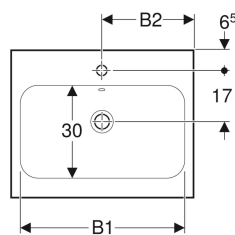

Geberit iCon Light håndvask til borplademontage

Eksempelbillede

- Under- og bagside slebet

Anvendelser

- Til montering på bordplader

Egenskaber

- Vægttilslutning

Tekniske data

Materiale

Porcelæn

Varenr.	VVS nr.	Farve / overflade	Hanehul	Overløb	B	B1	B2	H	T	
501.847.00.1	634811000	Hvid	Midtpå	Synlig	60 cm	54 cm	30 cm	16 cm	48 cm	Ny
501.847.00.2	634811030	Hvid / KeraTect	Midtpå	Synlig	60 cm	54 cm	30 cm	16 cm	48 cm	Ny
501.847.00.3 *	634811600	Hvid	Uden	Synlig	60 cm	54 cm	30 cm	16 cm	48 cm	Ny
501.847.00.4 *	634811630	Hvid / KeraTect	Uden	Synlig	60 cm	54 cm	30 cm	16 cm	48 cm	Ny
501.847.00.5 *	634811050	Hvid	Midtpå	Uden	60 cm	54 cm	30 cm	16 cm	48 cm	Ny
501.847.00.6 *	634811080	Hvid / KeraTect	Midtpå	Uden	60 cm	54 cm	30 cm	16 cm	48 cm	Ny
501.847.00.7 *	634811650	Hvid	Uden	Uden	60 cm	54 cm	30 cm	16 cm	48 cm	Ny
501.847.00.8 *	634811680	Hvid / KeraTect	Uden	Uden	60 cm	54 cm	30 cm	16 cm	48 cm	Ny
501.848.00.1	634812000	Hvid	Midtpå	Synlig	75 cm	68 cm	37.5 cm	16 cm	48 cm	Ny
501.848.00.2	634812030	Hvid / KeraTect	Midtpå	Synlig	75 cm	68 cm	37.5 cm	16 cm	48 cm	Ny
501.848.00.3 *	634812600	Hvid	Uden	Synlig	75 cm	68 cm	37.5 cm	16 cm	48 cm	Ny
501.848.00.4 *	634812630	Hvid / KeraTect	Uden	Synlig	75 cm	68 cm	37.5 cm	16 cm	48 cm	Ny
501.848.00.5 *	634812050	Hvid	Midtpå	Uden	75 cm	68 cm	37.5 cm	16 cm	48 cm	Ny
501.848.00.6 *	634812080	Hvid / KeraTect	Midtpå	Uden	75 cm	68 cm	37.5 cm	16 cm	48 cm	Ny
501.848.00.7 *	634812650	Hvid	Uden	Uden	75 cm	68 cm	37.5 cm	16 cm	48 cm	Ny
501.848.00.8 *	634812680	Hvid / KeraTect	Uden	Uden	75 cm	68 cm	37.5 cm	16 cm	48 cm	Ny
501.847.JT.1	634811010	Alpin-hvid / Mat	Midtpå	Synlig	60 cm	54 cm	30 cm	16 cm	48 cm	Ny
501.848.JT.1	634812010	Alpin-hvid / Mat	Midtpå	Synlig	75 cm	68 cm	37.5 cm	16 cm	48 cm	Ny