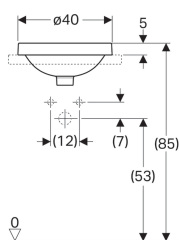

### Anvendelser

- Til montering i håndvaskplader oppefra

### Leverancens indhold

- Skabelon

Varenr.	VVS nr.	Farve / overflade	D	Hanehul	Overløb	H
500.700.01.2	636111600	Hvid	40 cm	Uden	Synlig	17.8 cm
500.700.00.2 *	636111630	Hvid / KeraTect	40 cm	Uden	Synlig	17.8 cm
500.702.01.2 *	636111650	Hvid	40 cm	Uden	Uden	17.8 cm
500.702.00.2 *	636111680	Hvid / KeraTect	40 cm	Uden	Uden	17.8 cm