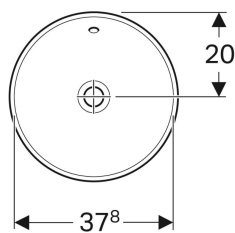

Anvendelser

- Til montering i håndvaskplader oppefra

Egenskaber

- Rund

Leverancens indhold

- Skabelon

Varenr.	VVS nr.	Farve / overflade	D	Hanehul	Overløb	H
500.700.01.2	636111600	Hvid	40 cm	Uden	Synlig	17.8 cm
500.700.00.2 *	636111630	Hvid / KeraTect	40 cm	Uden	Synlig	17.8 cm
500.702.01.2 *	636111650	Hvid	40 cm	Uden	Uden	17.8 cm
500.702.00.2 *	636111680	Hvid / KeraTect	40 cm	Uden	Uden	17.8 cm

* Ordrelateret produktion

- Nem installation takket være medfølgende udskæringskabelon

Tekniske data

Materiale | Porcelæn

Tilbehør

- Geberit afløbsventil med frit udløb og ventilafdækning

- Normal leveringstid 2-3 uger
- Vaske uden overløb har ca. 13 ugers leveringstid
- Vaske med KeraTect overflade har ca. 13 ugers leveringstid