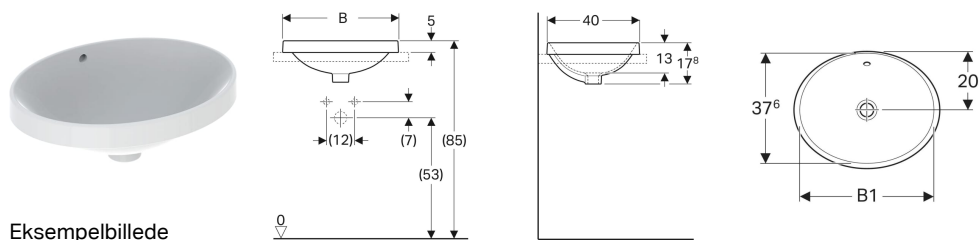

Geberit VariForm håndvask til indbygning oval

Anvendelser

- Til montering i håndvaskplader oppefra

Egenskaber

- Oval

Leverancens indhold

- Skabelon

Varenr.	VVS nr.	Farve / overflade	Hanehul	Overløb	B	B1	H	T
500.708.01.2	636113600	Hvid	Uden	Synlig	50 cm	46 cm	17.8 cm	40 cm
500.708.00.2 *	636113630	Hvid / KeraTect	Uden	Synlig	50 cm	46 cm	17.8 cm	40 cm
500.710.01.2 *	636113650	Hvid	Uden	Uden	50 cm	46 cm	17.8 cm	40 cm
500.710.00.2 *	636113680	Hvid / KeraTect	Uden	Uden	50 cm	46 cm	17.8 cm	40 cm
500.716.01.2	636115600	Hvid	Uden	Synlig	55 cm	53 cm	17.8 cm	40 cm
500.716.00.2 *	636115630	Hvid / KeraTect	Uden	Synlig	55 cm	53 cm	17.8 cm	40 cm
500.718.01.2 *	636115650	Hvid	Uden	Uden	55 cm	53 cm	17.8 cm	40 cm
500.718.00.2 *	636115680	Hvid / KeraTect	Uden	Uden	55 cm	53 cm	17.8 cm	40 cm

* Ordrerelateret produktion

Tilbehør

- Geberit afløbsventil med frit udløb og ventilafdækning

- Normal leveringstid 2-3 uger
- Vaske uden overløb har ca. 13 ugers leveringstid
- Vaske med KeraTect overflade har ca. 13 ugers leveringstid

- Nem installation takket være medfølgende udskæringskabelon

Tekniske data

Materiale | Porcelæn