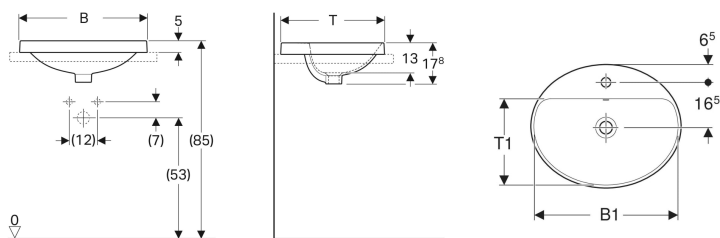

## Geberit VariForm håndvask til indbygning oval, med hylde og hanehul

Eksempelbillede

### Anvendelser

- Til montering i håndvaskplader oppefra

### Tekniske data

Materiale | Porcelæn

Varenr.	VVS nr.	Farve / overflade	Hanehul	Overløb	B	B1	H	T	T1
500.712.01.2	636114000	Hvid	Midtpå	Synlig	50 cm	47.8 cm	17.8 cm	45 cm	31.5 cm
500.712.00.2 *	636114030	Hvid / KeraTect	Midtpå	Synlig	50 cm	47.8 cm	17.8 cm	45 cm	31.5 cm
500.714.01.2 *	636114050	Hvid	Midtpå	Uden	50 cm	47.8 cm	17.8 cm	45 cm	31.5 cm
500.714.00.2 *	636114080	Hvid / KeraTect	Midtpå	Uden	50 cm	47.8 cm	17.8 cm	45 cm	31.5 cm
500.720.01.2	636116000	Hvid	Midtpå	Synlig	55 cm	52.8 cm	17.8 cm	45 cm	31.5 cm
500.720.00.2 *	636116030	Hvid / KeraTect	Midtpå	Synlig	55 cm	52.8 cm	17.8 cm	45 cm	31.5 cm
500.722.01.2 *	636116050	Hvid	Midtpå	Uden	55 cm	52.8 cm	17.8 cm	45 cm	31.5 cm
500.722.00.2 *	636116080	Hvid / KeraTect	Midtpå	Uden	55 cm	52.8 cm	17.8 cm	45 cm	31.5 cm
500.724.01.2	636117000	Hvid	Midtpå	Synlig	60 cm	58 cm	17.8 cm	48 cm	34.5 cm
500.724.00.2 *	636117030	Hvid / KeraTect	Midtpå	Synlig	60 cm	58 cm	17.8 cm	48 cm	34.5 cm
500.726.01.2 *	636117050	Hvid	Midtpå	Uden	60 cm	58 cm	17.8 cm	48 cm	34.5 cm
500.726.00.2 *	636117080	Hvid / KeraTect	Midtpå	Uden	60 cm	58 cm	17.8 cm	48 cm	34.5 cm