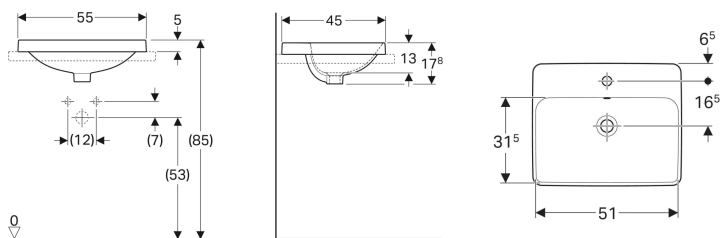

Geberit VariForm håndvask til indbygning rektangulær, med hylde og hanehul

Eksempelbillede

- Nem installation takket være medfølgende udskæringskabelon

Anvendelser

- Til montering i håndvaskplader oppefra

Egenskaber

- Rektangulær

Tekniske data

Materiale | Porcelæn

Leverancens indhold

- Skabelon

Varenr.	VVS nr.	Farve / overflade	Hanehul	Overløb	B	H	T
500.740.01.2	636122000	Hvid	Midtpå	Synlig	55 cm	17.8 cm	45 cm
500.740.00.2 *	636122030	Hvid / KeraTect	Midtpå	Synlig	55 cm	17.8 cm	45 cm
500.742.01.2 *	636122050	Hvid	Midtpå	Uden	55 cm	17.8 cm	45 cm
500.742.00.2 *	636122080	Hvid / KeraTect	Midtpå	Uden	55 cm	17.8 cm	45 cm