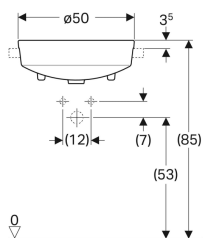

Geberit VariForm håndvask til delvis indbygning rund

Eksempelbillede

Anvendelser

- Til montering på bordplade

Egenskaber

- Rund

Leverancens indhold

- Monteringsbeslag

- Nem installation takket være medfølgende udskæringskabelon

Tekniske data

Materiale | Porcelæn

- Skabelon

Varenr.	VVS nr.	Farve / overflade	D	Hanehul	Overløb	H
500.782.01.2	636124000	Hvid	50 cm	Midtpå	Synlig	18.5 cm
500.782.00.2 *	636124030	Hvid / KeraTect	50 cm	Midtpå	Synlig	18.5 cm