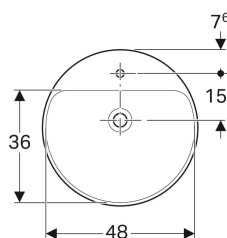

Geberit VariForm håndvask til delvis indbygning rund

Eksempelbillede

Anvendelser

- Til montering på bordplade

Egenskaber

- Rund

Leverancens indhold

- Monteringsbeslag

- Nem installation takket være medfølgende udskæringskabelon

Tekniske data

Materiale | Porcelæn

- Skabelon

Varenr.	VVS nr.	Farve / overflade	D	Hanehul	Overløb	H
500.782.01.2	636124000	Hvid	50 cm	Midtpå	Synlig	18.5 cm
500.782.00.2 *	636124030	Hvid / KeraTect	50 cm	Midtpå	Synlig	18.5 cm