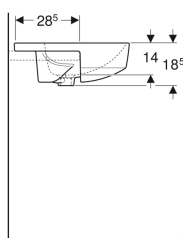

Geberit VariForm håndvask til delvis indbygning rund

Eksempelbillede

Anvendelser

- Til montering på bordplade

Egenskaber

- Rund

Leverancens indhold

- Monteringsbeslag

- Nem installation takket være medfølgende udskæringskabelon

Tekniske data

Materiale | Porcelæn

- Skabelon

Varenr.	VVS nr.	Farve / overflade	D	Hanehul	Overløb	H
500.782.01.2	636124000	Hvid	50 cm	Midtpå	Synlig	18.5 cm
500.782.00.2 *	636124030	Hvid / KeraTect	50 cm	Midtpå	Synlig	18.5 cm