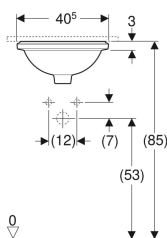

Geberit VariForm håndvask til underlimning rund

Eksempelbillede

Anvendelser

- Til montering i håndvaskplader nedefra

Egenskaber

- Rund

Leverancens indhold

- Monteringsbeslag

- Nem installation takket være medfølgende udskæringskabelon

Tekniske data

Materiale | Porcelæn

- Skabelon

Varenr.	VVS nr.	Farve / overflade	Hanehul	Overløb	B	H	T
500.744.01.2	636130600	Hvid	Uden	Synlig	40.5 cm	18 cm	42 cm
500.744.00.2 *	636130630	Hvid / KeraTect	Uden	Synlig	40.5 cm	18 cm	42 cm
500.746.01.2 *	636130650	Hvid	Uden	Uden	40.5 cm	18 cm	42 cm
500.746.00.2 *	636130680	Hvid / KeraTect	Uden	Uden	40.5 cm	18 cm	42 cm