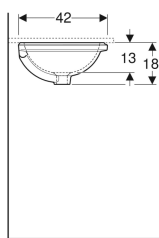

Geberit VariForm håndvask til underlimning rund

Eksempelbillede

Anvendelser

- Til montering i håndvaskplader nedefra

Egenskaber

- Rund

Leverancens indhold

- Monteringsbeslag

- Nem installation takket være medfølgende udskæringskabelon

Tekniske data

Materiale | Porcelæn

- Skabelon

Varenr.	VVS nr.	Farve / overflade	Hanehul	Overløb	B	H	T
500.744.01.2	636130600	Hvid	Uden	Synlig	40.5 cm	18 cm	42 cm
500.744.00.2 *	636130630	Hvid / KeraTect	Uden	Synlig	40.5 cm	18 cm	42 cm
500.746.01.2 *	636130650	Hvid	Uden	Uden	40.5 cm	18 cm	42 cm
500.746.00.2 *	636130680	Hvid / KeraTect	Uden	Uden	40.5 cm	18 cm	42 cm