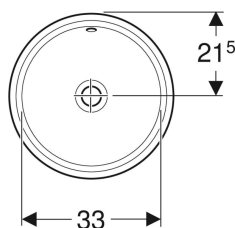

Geberit VariForm håndvask til underlimning rund

Eksempelbillede

Anvendelser

- Til montering i håndvaskplader nedefra

Egenskaber

- Rund

Leverancens indhold

- Monteringsbeslag

- Nem installation takket være medfølgende udskæringskabelon

Tekniske data

Materiale | Porcelæn

- Skabelon

Varenr.	VVS nr.	Farve / overflade	Hanehul	Overløb	B	H	T
500.744.01.2	636130600	Hvid	Uden	Synlig	40.5 cm	18 cm	42 cm
500.744.00.2 *	636130630	Hvid / KeraTect	Uden	Synlig	40.5 cm	18 cm	42 cm
500.746.01.2 *	636130650	Hvid	Uden	Uden	40.5 cm	18 cm	42 cm
500.746.00.2 *	636130680	Hvid / KeraTect	Uden	Uden	40.5 cm	18 cm	42 cm