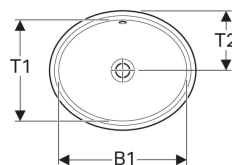

Geberit VariForm håndvask til underlimning oval

Eksempelbillede

Anvendelser

- Til montering i håndvaskplader nedefra

Egenskaber

- Oval

Leverancens indhold

- Monteringsbeslag

- Skabelon

Varenr.	VVS nr.	Farve / overflade	Hanehul	Overløb	B	B1	H	T	T1	T2
500.748.01.2	636131600	Hvid	Uden	Synlig	49.5 cm	42 cm	18 cm	42 cm	33 cm	21.5 cm
500.748.00.2 *	636131630	Hvid / KeraTect	Uden	Synlig	49.5 cm	42 cm	18 cm	42 cm	33 cm	21.5 cm
500.750.01.2 *	636131650	Hvid	Uden	Uden	49.5 cm	42 cm	18 cm	42 cm	33 cm	21.5 cm
500.750.00.2 *	636131680	Hvid / KeraTect	Uden	Uden	49.5 cm	42 cm	18 cm	42 cm	33 cm	21.5 cm
500.752.01.2	636132600	Hvid	Uden	Synlig	56 cm	50 cm	18 cm	46 cm	40 cm	23 cm
500.752.00.2 *	636132630	Hvid / KeraTect	Uden	Synlig	56 cm	50 cm	18 cm	46 cm	40 cm	23 cm
500.754.01.2 *	636132650	Hvid	Uden	Uden	56 cm	50 cm	18 cm	46 cm	40 cm	23 cm
500.754.00.2 *	636132680	Hvid / KeraTect	Uden	Uden	56 cm	50 cm	18 cm	46 cm	40 cm	23 cm