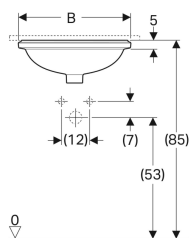

Geberit VariForm håndvask til underlimning oval

Eksempelbillede

Anvendelser

- Til montering i håndvaskplader nedefra

Egenskaber

- Oval

Leverancens indhold

- Monteringsbeslag

- Skabelon

Varenr.	VVS nr.	Farve / overflade	Hanehul	Overløb	B	B1	H	T	T1	T2
500.748.01.2	636131600	Hvid	Uden	Synlig	49.5 cm	42 cm	18 cm	42 cm	33 cm	21.5 cm
500.748.00.2 *	636131630	Hvid / KeraTect	Uden	Synlig	49.5 cm	42 cm	18 cm	42 cm	33 cm	21.5 cm
500.750.01.2 *	636131650	Hvid	Uden	Uden	49.5 cm	42 cm	18 cm	42 cm	33 cm	21.5 cm
500.750.00.2 *	636131680	Hvid / KeraTect	Uden	Uden	49.5 cm	42 cm	18 cm	42 cm	33 cm	21.5 cm
500.752.01.2	636132600	Hvid	Uden	Synlig	56 cm	50 cm	18 cm	46 cm	40 cm	23 cm
500.752.00.2 *	636132630	Hvid / KeraTect	Uden	Synlig	56 cm	50 cm	18 cm	46 cm	40 cm	23 cm
500.754.01.2 *	636132650	Hvid	Uden	Uden	56 cm	50 cm	18 cm	46 cm	40 cm	23 cm
500.754.00.2 *	636132680	Hvid / KeraTect	Uden	Uden	56 cm	50 cm	18 cm	46 cm	40 cm	23 cm