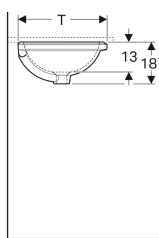

Geberit VariForm håndvask til underlimning oval

Eksempelbillede

Anvendelser

- Til montering i håndvaskplader nedefra

Egenskaber

- Oval

Leverancens indhold

- Monteringsbeslag

- Skabelon

Varenr.	VVS nr.	Farve / overflade	Hanehul	Overløb	B	B1	H	T	T1	T2
500.748.01.2	636131600	Hvid	Uden	Synlig	49.5 cm	42 cm	18 cm	42 cm	33 cm	21.5 cm
500.748.00.2 *	636131630	Hvid / KeraTect	Uden	Synlig	49.5 cm	42 cm	18 cm	42 cm	33 cm	21.5 cm
500.750.01.2 *	636131650	Hvid	Uden	Uden	49.5 cm	42 cm	18 cm	42 cm	33 cm	21.5 cm
500.750.00.2 *	636131680	Hvid / KeraTect	Uden	Uden	49.5 cm	42 cm	18 cm	42 cm	33 cm	21.5 cm
500.752.01.2	636132600	Hvid	Uden	Synlig	56 cm	50 cm	18 cm	46 cm	40 cm	23 cm
500.752.00.2 *	636132630	Hvid / KeraTect	Uden	Synlig	56 cm	50 cm	18 cm	46 cm	40 cm	23 cm
500.754.01.2 *	636132650	Hvid	Uden	Uden	56 cm	50 cm	18 cm	46 cm	40 cm	23 cm
500.754.00.2 *	636132680	Hvid / KeraTect	Uden	Uden	56 cm	50 cm	18 cm	46 cm	40 cm	23 cm