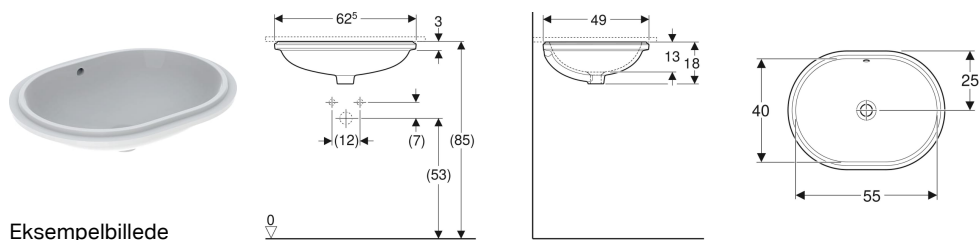

Geberit VariForm håndvask til underlimning ellipseformet

Eksempelbillede

Anvendelser

- Til montering i håndvaskplader nedefra

Egenskaber

- Ellipseformet

Leverancens indhold

- Monteringsbeslag

- Nem installation takket være medfølgende udskæringskabelon

Tekniske data

Materiale | Porcelæn

- Skabelon

Varenr.	VVS nr.	Farve / overflade	Hanehul	Overløb	B	H	T
500.756.01.2	636133600	Hvid	Uden	Synlig	62.5 cm	18 cm	49 cm
500.756.00.2 *	636133630	Hvid / KeraTect	Uden	Synlig	62.5 cm	18 cm	49 cm
500.758.01.2 *	636133650	Hvid	Uden	Uden	62.5 cm	18 cm	49 cm
500.758.00.2 *	636133680	Hvid / KeraTect	Uden	Uden	62.5 cm	18 cm	49 cm