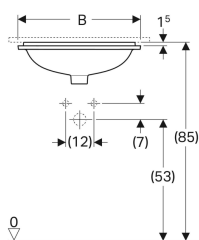

Geberit VariForm håndvask til underlimning rektangulær

Eksempelbillede

Anvendelser

- Til montering i håndvaskplader nedefra

Egenskaber

- Rektangulær

Leverancens indhold

- Monteringsbeslag

- Skabelon

Varenr.	VVS nr.	Farve / overflade	Hanehul	Overløb	B	B1	H	T	T1	T2
500.760.01.2	636135600	Hvid	Uden	Synlig	53 cm	45 cm	17.8 cm	44 cm	35 cm	22 cm
500.760.00.2 *	636135630	Hvid / KeraTect	Uden	Synlig	53 cm	45 cm	17.8 cm	44 cm	35 cm	22 cm
500.762.01.2 *	636135650	Hvid	Uden	Uden	53 cm	45 cm	17.8 cm	44 cm	35 cm	22 cm
500.762.00.2 *	636135680	Hvid / KeraTect	Uden	Uden	53 cm	45 cm	17.8 cm	44 cm	35 cm	22 cm
500.764.01.2	636136600	Hvid	Uden	Synlig	58 cm	50 cm	17.8 cm	49 cm	40 cm	24.5 cm
500.764.00.2 *	636136630	Hvid / KeraTect	Uden	Synlig	58 cm	50 cm	17.8 cm	49 cm	40 cm	24.5 cm
500.766.01.2 *	636136650	Hvid	Uden	Uden	58 cm	50 cm	17.8 cm	49 cm	40 cm	24.5 cm
500.766.00.2 *	636136680	Hvid / KeraTect	Uden	Uden	58 cm	50 cm	17.8 cm	49 cm	40 cm	24.5 cm