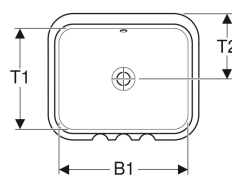

Geberit VariForm håndvask til underlimning rektangulær

Eksempelbillede

Anvendelser

- Til montering i håndvaskplader nedefra

Egenskaber

- Rektangulær

Leverancens indhold

- Monteringsbeslag

- Skabelon

Varenr.	VVS nr.	Farve / overflade	Hanehul	Overløb	B	B1	H	T	T1	T2
500.760.01.2	636135600	Hvid	Uden	Synlig	53 cm	45 cm	17.8 cm	44 cm	35 cm	22 cm
500.760.00.2 *	636135630	Hvid / KeraTect	Uden	Synlig	53 cm	45 cm	17.8 cm	44 cm	35 cm	22 cm
500.762.01.2 *	636135650	Hvid	Uden	Uden	53 cm	45 cm	17.8 cm	44 cm	35 cm	22 cm
500.762.00.2 *	636135680	Hvid / KeraTect	Uden	Uden	53 cm	45 cm	17.8 cm	44 cm	35 cm	22 cm
500.764.01.2	636136600	Hvid	Uden	Synlig	58 cm	50 cm	17.8 cm	49 cm	40 cm	24.5 cm
500.764.00.2 *	636136630	Hvid / KeraTect	Uden	Synlig	58 cm	50 cm	17.8 cm	49 cm	40 cm	24.5 cm
500.766.01.2 *	636136650	Hvid	Uden	Uden	58 cm	50 cm	17.8 cm	49 cm	40 cm	24.5 cm
500.766.00.2 *	636136680	Hvid / KeraTect	Uden	Uden	58 cm	50 cm	17.8 cm	49 cm	40 cm	24.5 cm