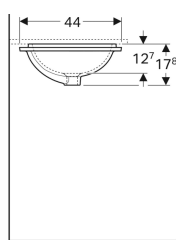

Geberit VariForm håndvask til underlimning rektangulær

Eksempelbillede

Anvendelser

- Til montering i håndvaskplader nedefra

Egenskaber

- Rektangulær

Leverancens indhold

- Monteringsbeslag

- Skabelon

Varenr.	VVS nr.	Farve / overflade	Hanehul	Overløb	B	B1	H	T	T1	T2
500.760.01.2	636135600	Hvid	Uden	Synlig	53 cm	45 cm	17.8 cm	44 cm	35 cm	22 cm
500.760.00.2 *	636135630	Hvid / KeraTect	Uden	Synlig	53 cm	45 cm	17.8 cm	44 cm	35 cm	22 cm
500.762.01.2 *	636135650	Hvid	Uden	Uden	53 cm	45 cm	17.8 cm	44 cm	35 cm	22 cm
500.762.00.2 *	636135680	Hvid / KeraTect	Uden	Uden	53 cm	45 cm	17.8 cm	44 cm	35 cm	22 cm
500.764.01.2	636136600	Hvid	Uden	Synlig	58 cm	50 cm	17.8 cm	49 cm	40 cm	24.5 cm
500.764.00.2 *	636136630	Hvid / KeraTect	Uden	Synlig	58 cm	50 cm	17.8 cm	49 cm	40 cm	24.5 cm
500.766.01.2 *	636136650	Hvid	Uden	Uden	58 cm	50 cm	17.8 cm	49 cm	40 cm	24.5 cm
500.766.00.2 *	636136680	Hvid / KeraTect	Uden	Uden	58 cm	50 cm	17.8 cm	49 cm	40 cm	24.5 cm