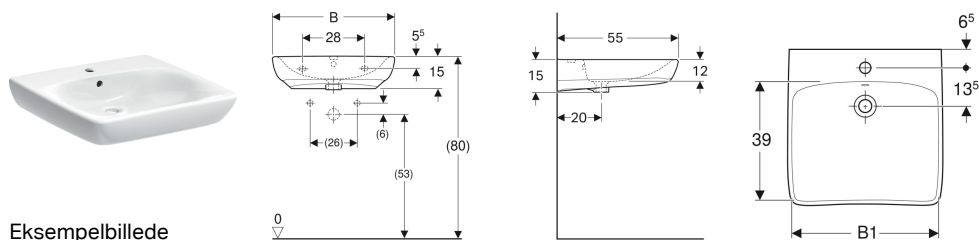

Geberit Renova Comfort håndvask barrier-free

Eksempelbillede

Anvendelser

- Egnet til anvendelse af kørestolsbrugere

Egenskaber

- Ergonomisk formet forside

- Lavt bassin

Tekniske data

Materiale | Porcelæn

Varenr.	VVS nr.	Farve / overflade	Hanehul	Overløb	B	B1	H	T	
258555600	636510030	Hvid / KeraTect	Midtpå	Synlig	55 cm	48 cm	15 cm	55 cm	Ny
258557600	636510080	Hvid / KeraTect	Midtpå	Uden	55 cm	48 cm	15 cm	55 cm	Ny
500.913.00.1	636510650	Hvid	Uden	Uden	55 cm	48 cm	15 cm	55 cm	Ny
258565600	636512030	Hvid / KeraTect	Midtpå	Synlig	65 cm	58 cm	15 cm	55 cm	Ny
258567600	636512080	Hvid / KeraTect	Midtpå	Uden	65 cm	58 cm	15 cm	55 cm	Ny
500.914.00.1	636512650	Hvid	Uden	Uden	65 cm	58 cm	15 cm	55 cm	Ny