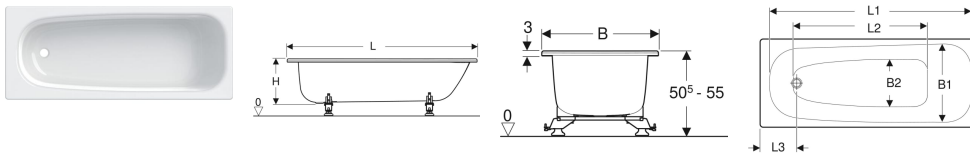

## Ifö Caribia firkantet badekar med fødder

Eksempelbillede

### Anvendelser

- Til private badeværelser og hoteller
- Til montering med badekarsben

### Egenskaber

- Afløbsåbning  $\varnothing$  52 mm

### Leverancens indhold

- Badekar
- Afløbsgarniture til badekar

- Rektangulær