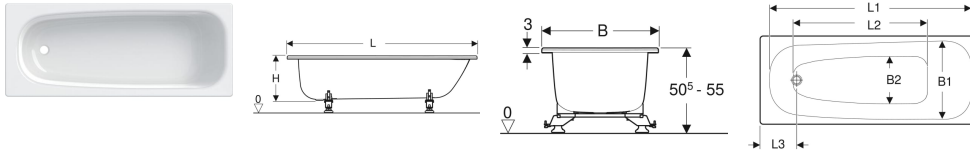

Ifö Caribia firkantet badekar med fødder

Eksempelbillede

Anvendelser

- Til private badeværelser og hoteller
- Til montering med badekarsben

Egenskaber

- Afløbsåbning \varnothing 52 mm

Leverancens indhold

- Badekar
- Afløbsgarniture til badekar

- Rektangulær

Tekniske data

Materiale

Stål emaljeret

Skal bestilles ekstra

- Badekarspanel

- Ben sæt

Varenr.	VVS nr.	Farve / overflade	L	L1	L2	L3	B	B1	B2	H	Samlet volumen	kr./stk. Ekskl. moms	kr./stk. Inkl. moms
0371351	666343100	Hvid / Blank	130 cm	120.6 cm	64.8 cm	29 cm	70 cm	61.9 cm	37 cm	41.8 cm	110 l	3.851	4.814
0371451	666402100	Hvid / Blank	140 cm	130.6 cm	74.8 cm	29 cm	70 cm	61.9 cm	37 cm	41.8 cm	130 l	3.583	4.479
0371550	666501100	Hvid / Blank	150 cm	140.6 cm	84.8 cm	29 cm	70 cm	61.9 cm	37 cm	41.8 cm	165 l	3.583	4.479
0371650	666601100	Hvid / Blank	160 cm	150.6 cm	94.8 cm	29 cm	70 cm	61.9 cm	37 cm	41.8 cm	180 l	3.583	4.479
0371751	667041100	Hvid / Blank	170 cm	160.6 cm	104.8 cm	29 cm	70 cm	61.9 cm	37 cm	41.8 cm	180 l	4.774	5.968
0371851	667044100	Hvid / Blank	180 cm	170.6 cm	114.8 cm	29.5 cm	80 cm	61.9 cm	37 cm	41.8 cm	220 l	6.130	7.663