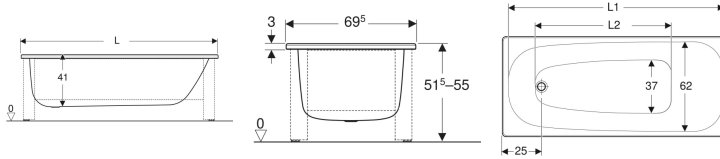

Ifö Caribia firkantet badekar til karstøtte

Eksempelbillede

Anvendelser

- Til private badeværelser og hoteller
- Til montering med badekarsben

Egenskaber

- Rektangulær

Leverancens indhold

- Badekar

- Afløbsåbning \varnothing 52 mm

Tekniske data

Materiale

Stål emaljeret

- Afløbsgarniture til badekar

Varenr.	VVS nr.	Farve / ove rflade	L	L1	L2	B	B2	H	Samlet vo lumen	kr./stk. Ekskl. moms	kr./stk. Inkl. moms
0371540	666502100	Hvid / Blank	150 cm	140 cm	85 cm	70 cm	37 cm	51.5-55 cm	165 l	2.796	3.495
0371640	666603100	Hvid / Blank	160 cm	150 cm	95 cm	70 cm	37 cm	51.5-55 cm	180 l	3.406	4.258