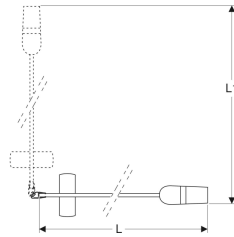

Ifö Space svingdør lige, knopgreb

Eksempelbillede

Anvendelser

- Til private badeværelser og hoteller

Egenskaber

- Halvt indrammet
- Lige
- Kan bruges som enkeltdør eller i kombination med en anden dør eller i kombination med en fast brusevæg

- Vendbar
- Med håndtag
- Med hæve-sænke-mekanisme
- Svingdørsåbning
- Sikkerhedsglas
- Indstillelig i længde og bredde, +/- 1 cm

Tekniske data

Materiale | Aluminium

Leverancens indhold

- Svingdør
- Tætningsliste mod gulv

Varenr.	VVS nr.	Farve / overflade	L	L1	H	Glastykkelse	Model	kr./stk. Ekskl. moms	kr./stk. Inkl. moms
059500190	673822073	Sølvfarver / Glas transparent	96.9 cm	100 cm	200 cm	6 mm	Venstre og højre	3.065	3.831
059600190	673822003	Sølvfarver / Glas transparent	56.9 cm	60 cm	200 cm	6 mm	Venstre og højre	3.065	3.831
059650190	673822013	Sølvfarver / Glas transparent	61.9 cm	65 cm	200 cm	6 mm	Venstre og højre	3.065	3.831
059700190	673822023	Sølvfarver / Glas transparent	66.9 cm	70 cm	200 cm	6 mm	Venstre og højre	3.065	3.831
059800190	673822043	Sølvfarver / Glas transparent	76.9 cm	80 cm	200 cm	6 mm	Venstre og højre	3.065	3.831
059808190	673820083	Sølvfarver / Glas transparent	76.9 cm	80 cm	185 cm	6 mm	Venstre og højre	3.065	3.831
059850190	673822053	Sølvfarver / Glas transparent	81.9 cm	85 cm	200 cm	6 mm	Venstre og højre	3.065	3.831
059900190	673822063	Sølvfarver / Glas transparent	86.9 cm	90 cm	200 cm	6 mm	Venstre og højre	3.065	3.831
059900192	673822163	Sølvfarver / Glas mat	86.9 cm	90 cm	200 cm	6 mm	Venstre og højre	3.065	3.831
059908190	673820093	Sølvfarver / Glas transparent	86.9 cm	90 cm	185 cm	6 mm	Venstre og højre	3.065	3.831

Tilbehør

- Ifö Space gulvprofil bueformet
- Ifö Space udvidelsesprofil til svingdør til niche
- Ifö Space tætningsliste til svingdør til niche
- Ifö sæt tætningslister til dør til bruseafsærmning, side ind mod åbning, 45°, magnetisk

- Ved installation med en ekstra enkeltdør eller brusevæg skal tætningslisten med varenr. 0682280 også bestilles