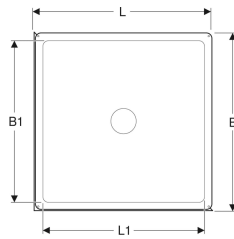

Ifö Next rektangulært brusekar

Eksempelbillede

Anvendelser

- Til installation med Next brusekabine

Egenskaber

- Modulær

- Rektangulær
- Afløbsåbning \varnothing 90 mm
- Indvendig højde 5 cm

Tekniske data

Varenr.	VVS nr.	Farve / overflade	L	L1	B	B1	H	kr./stk. Ekskl. moms	kr./stk. Inkl. moms
0653080	673921190	Hvid / Blank	90 cm	80.1 cm	90 cm	80.1 cm	11 cm	2.068	2.585
0652080	673921180	Hvid / Mat	80 cm	70.1 cm	80 cm	70.1 cm	11 cm	1.869	2.336
0652580	673921170	Hvid / Blank	90 cm	80.1 cm	70 cm	60.1 cm	11 cm	2.068	2.585