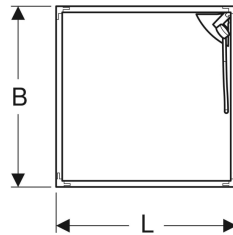

Ifö Next overdel med åben forside

Eksempelbillede

Anvendelser

- Til installation med Next brusekabine

Egenskaber

- Modulær

Leverancens indhold

- Frontelement
- Bagelement

Varenr.	VVS nr.	Farve / overflade	L	B	H	Glastykkelse	kr./stk. Ekskl. moms	kr./stk. Inkl. moms
0651583	673922190	Hvid / Polystyren	90 cm	90 cm	190 cm	3 mm	4.309	5.386
0651581	673922180	Hvid / Polystyren	80 cm	80 cm	190 cm	3 mm	4.128	5.160
0651587	673922170	Hvid / Polystyren	90 cm	70 cm	190 cm	3 mm	4.690	5.863
0651585	673922160	Hvid / Polystyren	70 cm	90 cm	190 cm	3 mm	4.690	5.863