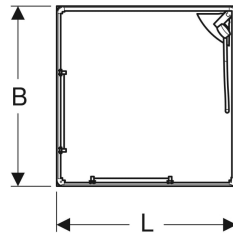

Ifö Next overdel med skydedøre

Eksempelbillede

Anvendelser

- Til installation med Next brusekabine

Egenskaber

- Med profiler

Leverancens indhold

- Skydedør
- Bagelement

- Modulær

Tekniske data

Materiale

Aluminium

Skal bestilles ekstra

- Brusekar

- Brusesøjle

Varenr.	VVS nr.	Farve / overflade	L	B	Indgangsbredde	H	Glastykkelse	kr./stk. Ekskl. moms	kr./stk. Inkl. moms
0655082	673922590	Hvid / Glas transparent	90 cm	90 cm	55 cm	190 cm	3 mm	5.338	6.673
0655083	673922390	Hvid / Polystyren	90 cm	90 cm	55 cm	190 cm	3 mm	4.860	6.075
0655080	673922580	Hvid / Glas transparent	80 cm	80 cm	48 cm	190 cm	3 mm	5.032	6.290
0655081	673922380	Hvid / Polystyren	80 cm	80 cm	48 cm	190 cm	3 mm	4.572	5.715
0655087	673922370	Hvid / Polystyren	70 cm	90 cm	50 cm	190 cm	3 mm	4.818	6.023
0655085	673922360	Hvid / Polystyren	90 cm	70 cm	50 cm	190 cm	3 mm	4.818	6.023
0651081	673922780	Hvid / Polystyren	80 cm	80 cm	48 cm	175 cm	3 mm	5.831	7.289