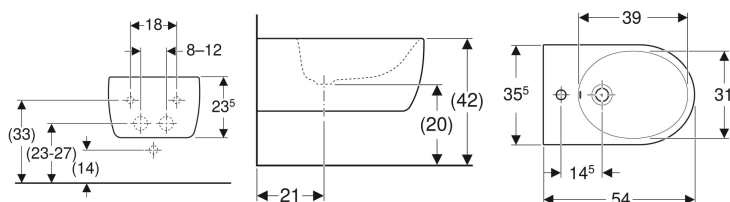

Geberit iCon vægbidet skjult montering

Eksempelbillede

Anvendelser

- Et ethuls-armaturer med fleksslanger

Egenskaber

- Vægghængt
- Skjult vandtilslutning

- Enkel fastgørelse med Geberit fastgørelse til væg type EFF3 til bidet
- Skjult montering
- Skjulte monteringsbeslag

Tekniske data

Materiale | Porcelæn

Leverancens indhold

- Monteringsbeslag

Varenr.	VVS nr.	Farve / overflade	Overløb	B	H	T
23400000	677115100	Hvid	Synlig	35.5 cm	23.5 cm	54 cm
234000600	677115130	Hvid / KeraTect	Synlig	35.5 cm	23.5 cm	54 cm