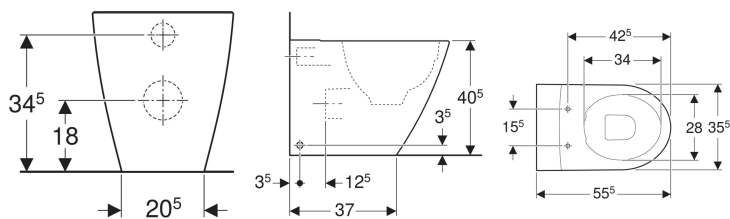

Geberit iCon gulvstående toilet, i niveau med væggen, skjult montering, Rimfree

Eksempelbillede

Anvendelser

- Til indbygningscisterner

Egenskaber

- Gulvstående
- Back to wall

- Rimfree
- Afløb vandret eller lodret
- Skjult montering
- Skjulte monteringsbeslag

Tekniske data

Materiale | Porcelæn

Leverancens indhold

- Monteringsbeslag

Skal bestilles ekstra

- Toiletsæde

Varenr.	VVS nr.	Farve / overflade	B	H	T
214020000	611034000	Hvid	35.5 cm	40.5 cm	56 cm

Tilbehør

- Geberit sæt P-afløbsbøjning til gulvstående toilet
- Geberit tilslutningssæt til gulvstående toilet
- Geberit sæt afløbsbøjning 90° med forlængelse
- Geberit afløbsbøjning 90°