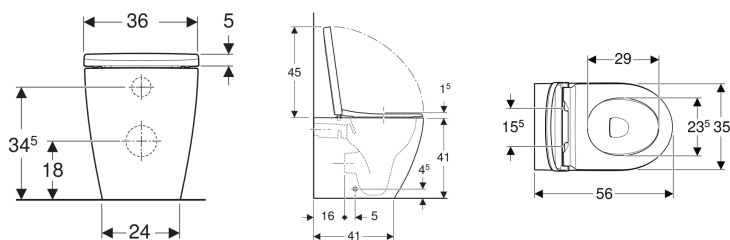

Geberit iCon sæt gulvstående toilet, væghængt, skjult montering, Rimfree, med toiletsæde

Eksempelbillede

Anvendelser

- Til indbygningscisterner

Egenskaber

- Gulvstående
- Back to wall
- Rimfree
- Afløb vandret eller lodret

- Skjult montering
- Skjulte monteringsbeslag
- Toiletsæde af duroplast
- Toiletlæg overlapper
- Toiletsæde med EasyMount-hængsel

Tekniske data

Materiale | Porcelæn

Leverancens indhold

- WC-skål
- Toiletsæde
- Monteringsbeslag

Varenr.	VVS nr.	Farve / overflade	B	H	T	Quick-Release-hængsel	Soft close	Beslag
502.383.JT.1	611033310	Alpin-hvid / Mat	36 cm	46 cm	56 cm	Kan låses	Ja	Oppefra Ny

Tilbehør

- Geberit sæt P-afløbsbøjning til gulvstående toilet
- Geberit tilslutningssæt til gulvstående toilet
- Geberit sæt afløbsbøjning 90° med forlængelse
- Geberit afløbsbøjning 90°