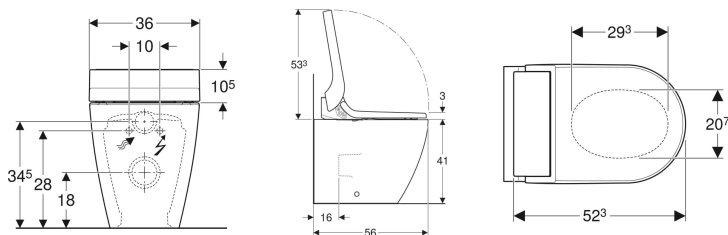

Geberit AquaClean Tuma Classic douchetoilet gulvstående, back to wall

Anvendelser

- Til nænsom rengøring med vand i analområdet
- Til komfortabel anvendelse af WC'et

Egenskaber

- Brugsvandsopvarmning via gennemstrømsvandvarmer
- Analdouche med WhirlSpray-dyseteknologi
- Douchearm med dyse til analområdet, der kan køres ud
- Douchestrålens styrke kan justeres i fem trin
- Pulserende stråle (douchearmens automatiske bevægelse frem og tilbage)
- Automatisk rengøring af douchedyse før og efter med rent vand
- Afkalkningsprogram
- WC-skål uden skyllekant
- Toiletsæde og toiletlæg med soft close-mekanisme
- Toiletlæg med SoftOpening
- Vandtilslutning på siden til venstre skjult bag WC-skålen
- Netttilslutning med treleders fleksibel kappeledning, på siden til højre skjult bag WC-skålen
- Godkendt iht. (DIN) EN 1717/(DIN) EN 13077
- Kompatibel med Geberit Home appen
- Brusevandstemperaturen kan justeres med Geberit Home appen
- Gennemstrømsvandvarmer kan deaktiveres med Geberit Home appen
- Douchearm med Geberit Home app til placering på fem trin

- Afløb i gulv fra 7–28 cm fra væggen i kombination med Geberit Monolith moduler til gulvstående toilet mulige
- Kan kombineres med Geberit Monolith modul til gulvstående toilet

Tekniske data

Beskyttelsestype	IPX4
Beskyttelsesklasse	I
Mærkespænding	230 V AC
Netfrekvens	50 Hz
Effektforbrug	2000 W
Effektforbrug standby	≤ 0.5 W
Vandstrømstryk	0.5–10 bar
Driftstemperatur	5–40 °C
Vandtemperatur indstillingsområde	34–40 °C
Vandtemperatur fabriksindstilling	37 °C
Beregnet gennemstrømningsværdi	0.02 l/s
Minimumsvandstrømstryk for beregnet gennemstrømningsværdi	0.5 bar
Douchevarighed	50 s
Maksimal belastning af toiletsæde	150 kg

Leverancens indhold

- Vandtilslutningssæt
- Koblingsmuffe til netttilslutning
- Akustisk isolering
- Udligningsbuffer til toiletsæde/WC-skål
- Afkalkningsmiddel 125 ml
- Afdækning til test
- Tilslutningssæt til WC, ø 90 mm
- Monteringsbeslag

Varenr.	VVS nr.	Farve / overflade
146.320.11.1	611124310	Alpin-hvid

Tilbehør

- Geberit sæt P-afløbsbøjning til gulvstående toilet
- Geberit tilslutningssæt til gulvstående toilet
- Geberit sæt afløbsbøjning 90° med forlængelse
- Geberit afløbsbøjning 90°

- Geberit AquaClean afkalkningsmiddel følger med dette produkt. Dette forbrugsmateriale indeholder klassificerede farlige stoffer. Henvvisninger og foranstaltninger til sikker håndtering af farlige stoffer fremgår af www.geberit.com.