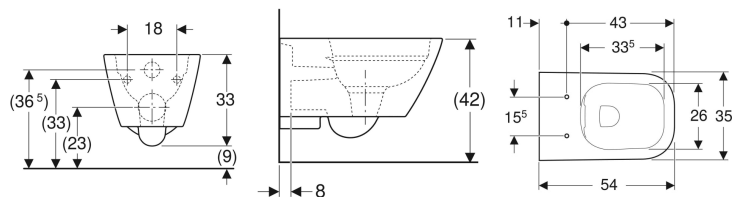

## Geberit Smyle Square væghængt toilet, skjult montering, Rimfree

Eksempelbillede

### Egenskaber

- Væghængt

- Rimfree
- Enkel fastgørelse med Geberit fastgørelse til væg type EFF3 til toilet
- Skjult montering
- Skjulte monteringsbeslag

### Skal bestilles ekstra

- Toiletsæde

Varenr.	VVS nr.	Farve / overflade	B	H	T
500.208.01.1	612975100	Hvid	35 cm	33 cm	54 cm
500.208.01.8	612975130	Hvid / KeraTect	35 cm	33 cm	54 cm