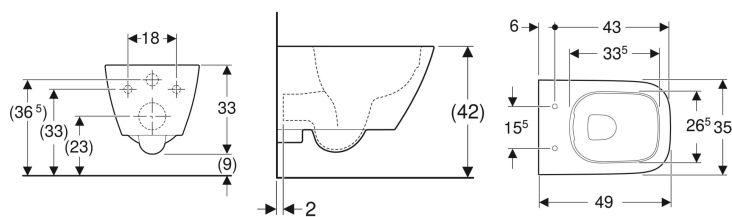

Geberit Smyle Square væghængt toilet, kompakt, skjult montering, Rimfree

Eksempelbillede

Anvendelser

- Til indbygningscisterner
- Til skylleventiler

Egenskaber

- Væghængt
- Rimfree

- Enkel fastgørelse med Geberit fastgørelse til væg type EFF3 til toilet
- Skjult montering
- Skjulte monteringsbeslag
- Kompakt

Tekniske data

Materiale | Porcelæn

Leverancens indhold

- Monteringsbeslag

Skal bestilles ekstra

- Toiletsæde

Varenr.	VVS nr.	Farve / overflade	B	H	T
500.379.01.1	612978100	Hvid	35 cm	33 cm	49 cm
500.379.01.8	612978130	Hvid / KeraTect	35 cm	33 cm	49 cm