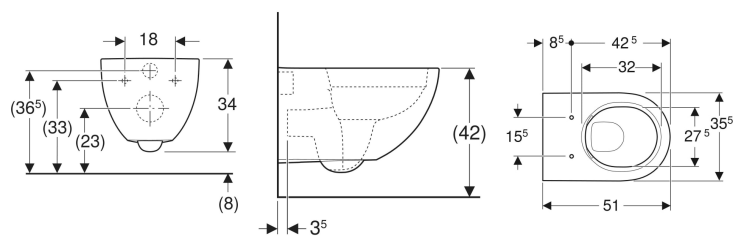

Geberit Acanto væghængt toilet, skjult montering, Rimfree

Eksempelbillede

Anvendelser

- Til indbygningcisterner
- Til indbygget betjening

Egenskaber

- Væghængt

- Rimfree
- Enkel fastgørelse med Geberit fastgørelse til væg type EFF3 til toilet
- Skjult montering
- Skjulte monteringsbeslag

Tekniske data

Materiale | Porcelæn

Leverancens indhold

- Monteringsbeslag

Skal bestilles ekstra

- Toiletsæde

Varenr.	VVS nr.	Farve / overflade	B	H	T
500.600.01.2	612976100	Hvid	35 cm	34 cm	51 cm
500.600.01.8	612976130	Hvid / KeraTect	35 cm	34 cm	51 cm