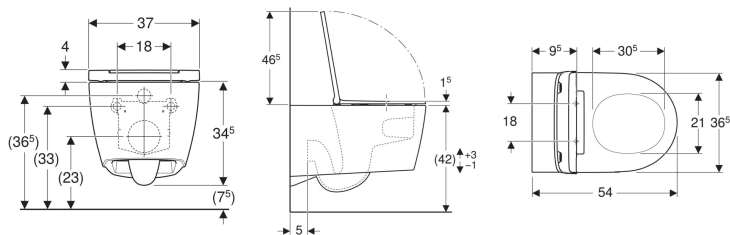

Geberit ONE sæt væghængt toilet, skjult montering, TurboFlush, med toiletsæde

Eksempelbillede

Anvendelser

- Til indbygningcisterner

Egenskaber

- Væghængt
- Enkel fastgørelse med Geberit fastgørelse til væg type EFF3 til toilet
- Højdeindstillelig, 41–45 cm fra gulv til overkant skål
- Skjulte monteringsbeslag

- WC-skål uden skyllekant med TurboFlush-skylleteknik
- Toiletsæde af duroplast
- Hængsler af metal
- Toiletlæg overlapper
- Slankt design
- Svarer til anbefalingerne fra KRINKO

Tekniske data

Materiale | Porcelæn

Leverancens indhold

- WC-skål
- Toiletsæde
- Akustisk isolering
- Tilslutningssæt
- Monteringsbeslag

Varenr.	VVS nr.	Farve / overflade	B	H	T	Quick-Release-hængsel	Soft close	
500.201.01.1	612981300	WC-skål: hvid / KeraTect Designafdækning: hvid	37 cm	34.5 cm	54 cm	Ja	Ja	
500.202.01.1	612981304	WC-skål: hvid / KeraTect Designafdækning: blankforkromet	37 cm	34.5 cm	54 cm	Ja	Ja	
500.202.JT.1	612981314	WC-skål: hvid mat Designafdækning: blankforkromet	37 cm	34.5 cm	54 cm	Ja	Ja	Ny