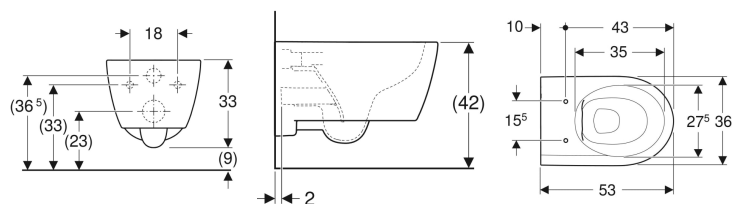

**Geberit iCon væghængt toilet, skjult montering, Rimfree**

Eksempelbillede

**Anvendelser**

- Til indbygningcisterner
- Til skylleventiler

**Egenskaber**

- Væghængt

- Rimfree
- Enkel fastgørelse med Geberit fastgørelse til væg type EFF3 til toilet
- Skjult montering
- Skjulte monteringsbeslag

**Tekniske data**

Materiale | Porcelæn

**Leverancens indhold**

- Monteringsbeslag

**Skal bestilles ekstra**

- Toiletsæde

Varenr.	VVS nr.	Farve / overflade	B	H	T
501.661.00.1	612987100	Hvid	35.5 cm	33 cm	53 cm
501.661.00.8	612987130	Hvid / KeraTect	35.5 cm	33 cm	53 cm