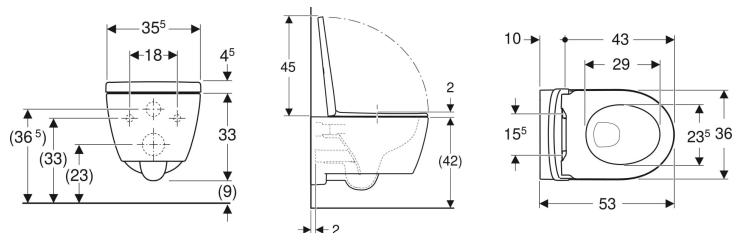

Geberit iCon sæt væghængt toilet, skjult montering, Rimfree, med toiletsæde

Eksempelbillede

Anvendelser

- Til indbygningcisterner
- Til skylleventiler

Egenskaber

- Væghængt
- Rimfree
- Enkel fastgørelse med Geberit fastgørelse til væg type EFF3 til toilet

- Skjult montering
- Skjulte monteringsbeslag
- Toiletsæde af duroplast
- Toiletlåg overlapper
- Toiletsæde med EasyMount-hængsel

Tekniske data

Materiale | Porcelæn

Leverancens indhold

- WC-skål
- Toiletsæde
- Monteringsbeslag

Varenr.	VVS nr.	Farve / overflade	B	H	T	Quick-Release-hængsel	Soft close	Beslag
501.663.JT.1	612988310	Alpin-hvid / Mat	36 cm	37.5 cm	53 cm	Kan låses	Ja	Oppefra Ny