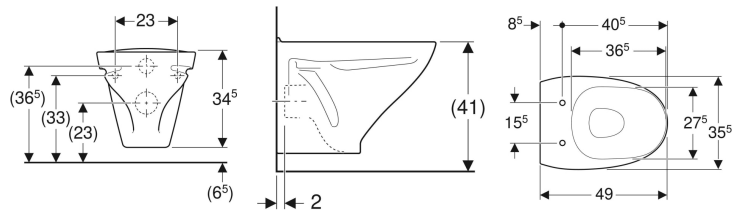

Ifö Sign 6875 væghængt toilet

Eksempelbillede

Anvendelser

- Til indbygningcisterner

Egenskaber

- Væghængt
- Med skyllekant

Leverancens indhold

- WC-skål

Skal bestilles ekstra

- Toiletsæde

- Type 1, fuld mængde 4 l, iht. EN 997
- Afløb vandret

Tekniske data

Materiale	Porcelæn
Bolte monteringsmål	23 cm

- Vandfordeler

Varenr.	VVS nr.	Farve / overflade	B	H	T	kr./stk. Ekskl. moms	kr./stk. Inkl. moms
687500009	613000000	Hvid / Ifö Clean	35.5 cm	34.5 cm	50 cm	2.078	2.598