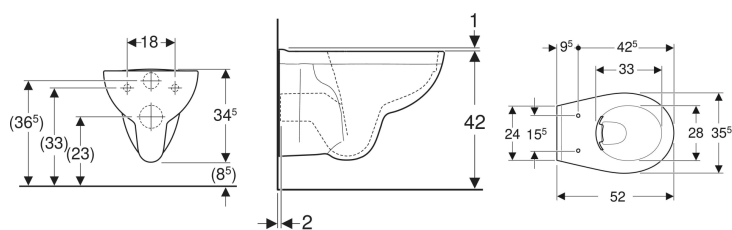

**Geberit Bastia væghængt toilet, Rimfree**

Eksempelbillede

- Rimfree

**Anvendelser**

- Til indbygningcisterner
- Til skylleventiler

**Tekniske data**

Materiale | Porcelæn

**Egenskaber**

- Væghængt

**Skal bestilles ekstra**

- Toiletsæde

Varenr.	VVS nr.	Farve / overflade	B	H	T	
501.649.00.1	613008000	Hvid	35.5 cm	33.5 cm	52 cm	Ny