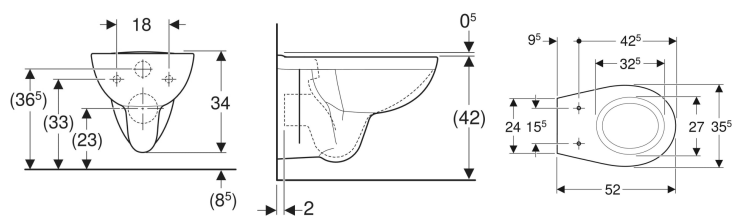

Geberit Bastia væghængt toilet dybtskyllende

Eksempelbillede

Anvendelser

- Til indbygningcisterner
- Til skylleventiler

Egenskaber

- Væghængt

Skal bestilles ekstra

- Toiletsæde

- Med skyllekant

Tekniske data

Materiale | Porcelæn

| Varenr. | VVS nr. | Farve / overflade | B | H | T | |
|--------------|-----------|-------------------|---------|---------|-------|----|
| 501.769.00.1 | 613009000 | Hvid | 35.5 cm | 33.5 cm | 52 cm | Ny |