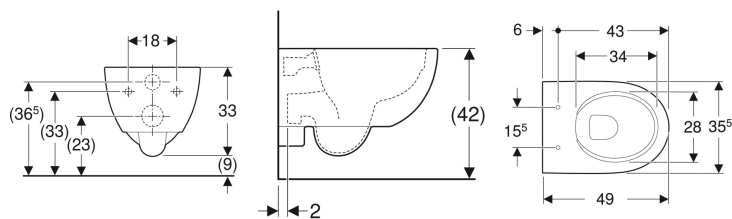

Geberit Renova Compact væghængt toilet, kompakt, skjult montering, Rimfree

Eksempelbillede

Anvendelser

- Til indbygningscisterner
- Til skylleventiler
- Egnet til montering i små badeværelser og på gæstetoiletter

Egenskaber

- Væghængt

Leverancens indhold

- Monteringsbeslag

Skal bestilles ekstra

- Toiletsæde

- Enkel fastgørelse med Geberit fastgørelse til væg type EFF3 til toilet
- Rimfree
- Skjult montering
- Kompakt

Tekniske data

Materiale | Porcelæn

Varenr.	VVS nr.	Farve / overflade	B	H	T
500.377.01.1	613017100	Hvid	35.5 cm	33 cm	49 cm
500.377.01.8	613017130	Hvid / KeraTect	35.5 cm	33 cm	49 cm